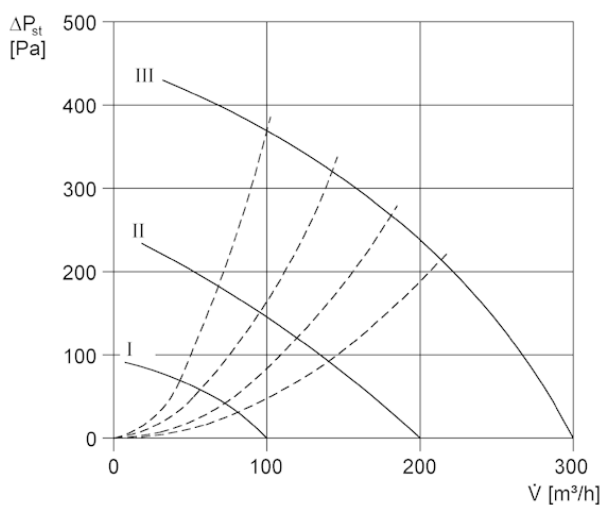

Charakteristika