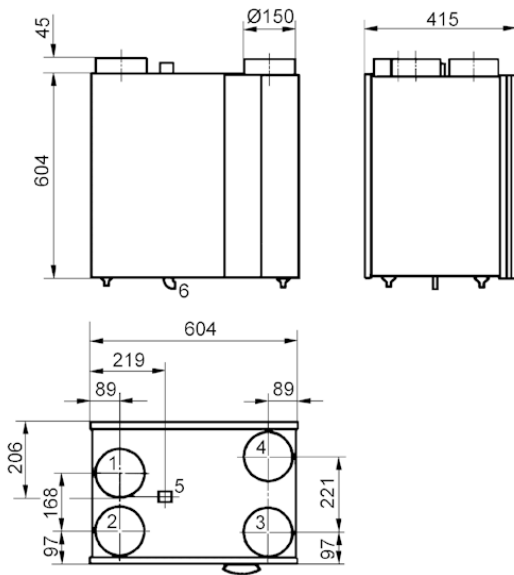

# WRG300PLUS

Výkres [mm]

- ① Přívod
- ② Odpadní vzduch
- ③ Odvod
- ④ Venkovní vzduch
- ⑤ El. připojení
- ⑥ Odvod kondenzátu