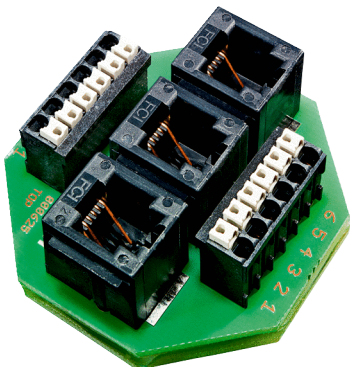

WRG 35-AAD

Krátká informace

Instalační rozváděč pro připojení více lokálních ventilačních přístrojů WRG 35

Typové číslo

0092.0501

Technické údaje

Lze regulovat	–
Hmotnost	0,03 kg
Hmotnost s obalem	0,134 kg
Šířka	50 mm
Výška	50 mm
Hloubka	20 mm
Šířka s obalem	185 mm
Výška s obalem	170 mm
Hloubka s obalem	80 mm
Balení	1 kus
Sortiment	K
GTIN (EAN)	4012799925019