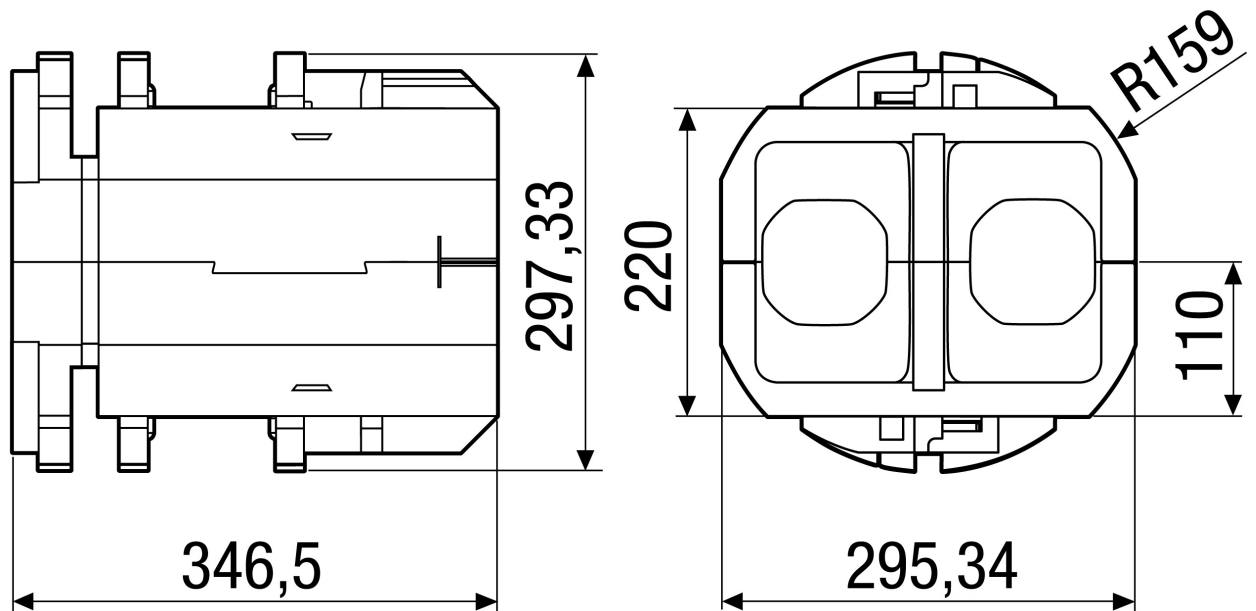

## Krátká informace

Kompletní ventilátorová jednotka pro lokální větrání WRG 35 s rekuperací tepla, jmenovitá velikost 350 mm, včetně vnitřního krytu a dvou filtrů G4. Nutné příslušenství: Sada pro hrubou stavbu WRG 35-SR a řízení RLS4

## Technické údaje

Průtok	17 m <sup>3</sup> /h / 30 m <sup>3</sup> /h / 45 m <sup>3</sup> /h / 60 m <sup>3</sup> /h
Lze regulovat	–
Druh napětí	Jednofázový proud
Napájecí napětí	230 V
Kmitočet sítě	50 Hz
Maximální příkon	2 W / 4 W / 6 W / 8 W
I <sub>Max</sub>	0,04 A / 0,05 A / 0,06 A / 0,07 A
Druh krytí	IP X4
Elektrické zásuvkové připojení	Závitový vývod
Integrovaný hygrost	–
Umístění	Venkovní stěna
Montážní poloha	vodorovně
Materiál pouzdra	Umělá hmota EPP
Barva	černá
Hmotnost s obalem	6 kg
Druh filtru	Prachový filtr
Třída filtru	G4
Šířka s obalem	410 mm
Výška s obalem	400 mm
Hloubka s obalem	410 mm
Teplota okolí	40 °C
Stupeň zpětného získání tepla	> 70 %
Druh tepelného výměníku	Křížové proudění
Akustický tlak	18 dB(A) / 22 dB(A) / 29 dB(A) / 30 dB(A) (Odstup 3 m, volné pole)
Posouzená max. diference úrovně hluku prvku D <sub>n,w</sub>	39 dB
Balení	1 kus
Sortiment	K
GTIN (EAN)	4012799822332

# WRG 35-SE

Výkres [mm]

Rozměry vnitřního krytu:  
Š x V x H: 380 x 380 x 45 mm.