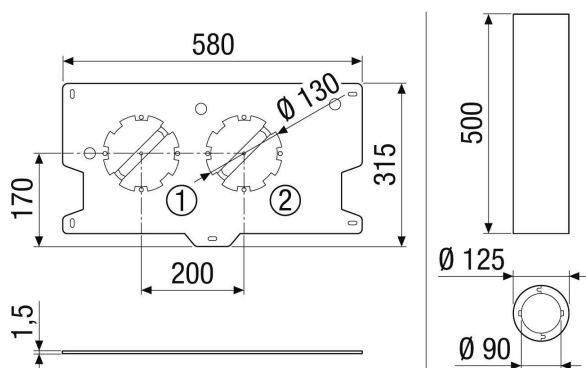

## Krátká informace

Montážní deska k instalaci WS 75 H bez ozdobného krytu

Typové číslo

0092.0610

## Technické údaje

Umístění	Stěna
Materiál	Umělá hmota EPP / pozinkovaný plech
Barva	černá / stříbrná
Hmotnost	2 kg
Hmotnost s obalem	2,05 kg
Připojovací průměr	90 mm
Šířka	290 mm
Výška	135 mm
Hloubka	580 mm
Šířka s obalem	292 mm
Výška s obalem	138 mm
Hloubka s obalem	582 mm
Balení	1 kus
Sortiment	K
GTIN (EAN)	4012799981152

## Výkres [mm]

PRODUKTTYPOVÝ LIST

WS 75 H MP