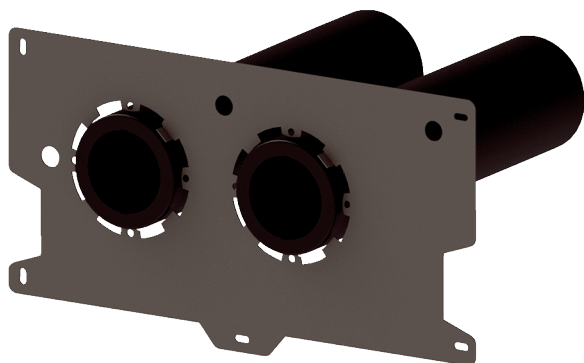

# WS 75 H MP

## Krátká informace

Montážní deska k instalaci WS 75 H bez ozdobného krytu

Typové číslo

0092.0610

## Technické údaje

Umístění	Stěna
Materiál	Umělá hmota EPP / pozinkovaný plech
Barva	černá / stříbrná
Hmotnost	2 kg
Hmotnost s obalem	2,05 kg
Připojovací průměr	90 mm
Šířka	290 mm
Výška	135 mm
Hloubka	580 mm
Šířka s obalem	292 mm
Výška s obalem	138 mm
Hloubka s obalem	582 mm
Balení	1 kus
Sortiment	K
GTIN (EAN)	4012799981152