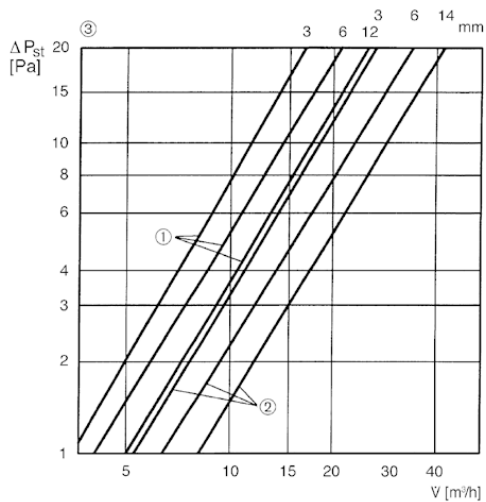

ZE10-IT

Krátká informace

Klapky, mřížky, spínače, regulátory, filtry,...

Typové číslo 0152.0036

Technické údaje

Balení	1 kus
Sortiment	D
GTIN (EAN)	4012799520368

Charakteristika

- ① ZE 8...
- ② ZE 10...
- ③ Otevření ventilu v mm

ZE10-IT

Výkres [mm]