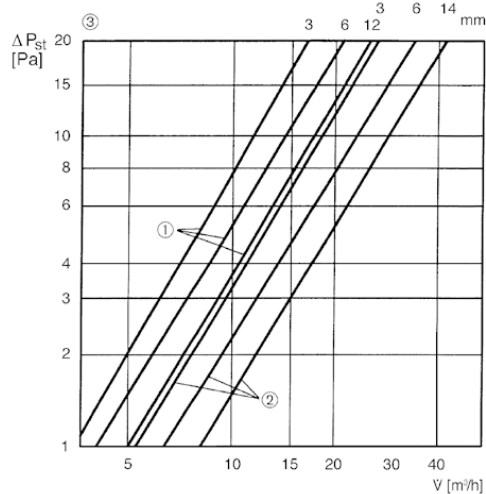

Charakteristika

- ① ZE 8...
- ② ZE 10...
- ③ Otevření ventilu v mm