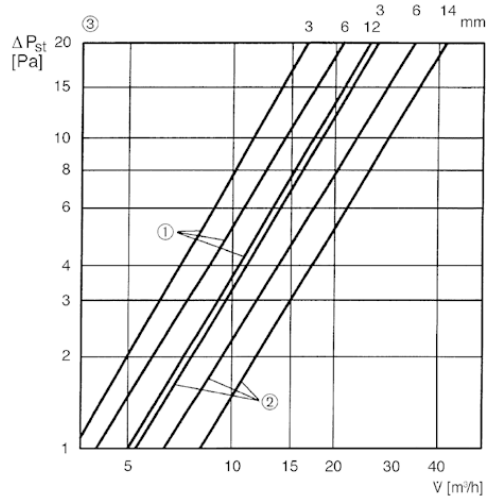

ZE8-IZ

Krátká informace

Klapky, mřížky, spínače, regulátory, filtry,...

Typové číslo 0152.0033

Technické údaje

Balení 1 kus

Charakteristika

- ① ZE 8...
- ② ZE 10...
- ③ Otevření ventilu v mm

ZE8-IZ

Výkres [mm]