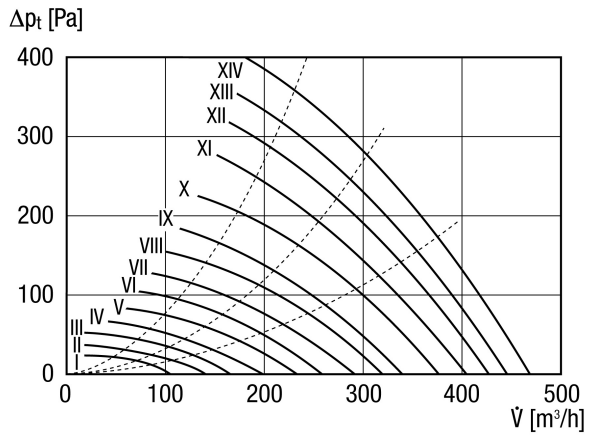

0086.0205

Technické údaje

Průtok	420 m ³ /h (Při systémovém tlaku 100 Pa)
Lze regulovat	✓
SEC average	-19,6 kWh/(m ² *a)
Třída energetické efektivity	E
Druh napětí	Jednofázový proud
Napájecí napětí	230 V
Kmitočet sítě	50 Hz
Příkon	6 W - 81 W
I _{Max}	0,06 A - 0,6 A
Druh krytí	IP 20
Umístění	Sklep / Skladiště / Podkroví / Hospodářský prostor / Kotelna
Montážní poloha	svisle / vodorovně
Druh systému	centrální
Materiál	Umělá hmota
Hmotnost	3,3 kg
Hmotnost s obalem	3,755 kg
Připojovací průměr	125 mm
Šířka s obalem	365 mm
Výška s obalem	305 mm
Hloubka s obalem	355 mm
Akustický tlak	21 dB(A) / 52 dB(A) (Měřeno ve vzdálenosti 1 m od odsávacího otvoru, podle továrního nastavení)
Balení	1 kus
Sortiment	K
GTIN (EAN)	4012799862055

ZEG EC

Charakteristika

ZEG EC

Výkres [mm]