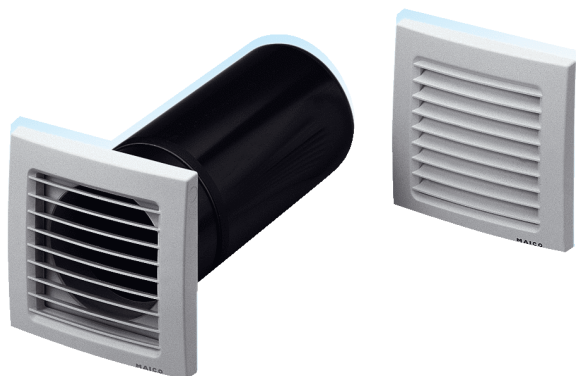

ZE 10-1

Krátká informace

Prvek pro přívod vzduchu, se 2 mřížkami SG 100

Typové číslo

0152.0001

Technické údaje

Umístění	Stěna
Materiál	Umělá hmota
Barva	čistě bílá, jako RAL 9010
Hmotnost	0,87
Šířka s obalem	315 mm
Výška s obalem	130 mm
Hloubka s obalem	245 mm
Balení	1 kus
Sortiment	D
GTIN (EAN)	4012799520016

ZE 10-1

Výkres [mm]

A	B	C
99	150	20

① Stěnové pouzdro