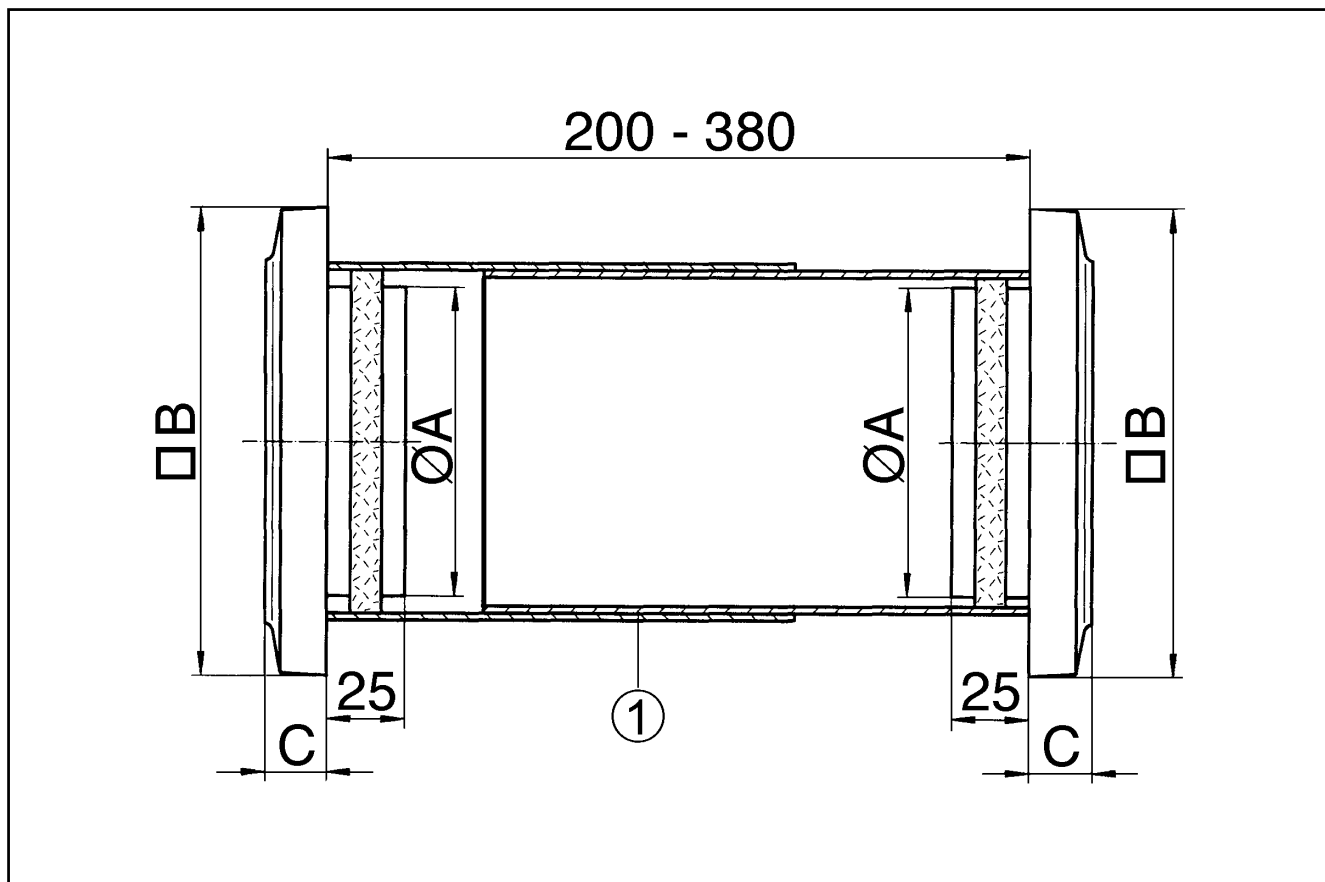

ZE 10-1

Krátká informace

Prvek pro přívod vzduchu, se 2 mřížkami SG 100

Typové číslo

0152.0001

Technické údaje

Umístění	Stěna
Materiál	Umělá hmota
Barva	čistě bílá, jako RAL 9010
Hmotnost	0,87
Šířka s obalem	315 mm
Výška s obalem	130 mm
Hloubka s obalem	245 mm
Balení	1 kus
Sortiment	D
GTIN (EAN)	4012799520016

ZE 10-1

Výkres [mm]

A	B	C
99	150	20

① Stěnové pouzdro