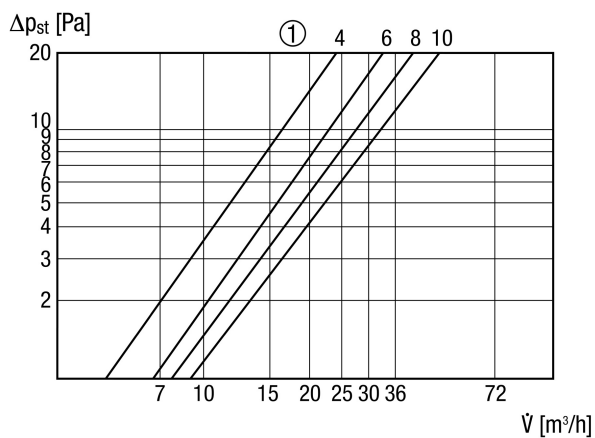

Krátká informace

Přívodní prvek pro lokální bytové větrání, plynule nastavitelný

Typové číslo

0152.0046

Technické údaje

Směr proudění vzduchu	Přívod vzduchu
Umístění	Stěna
Materiál	Umělá hmota
Barva	bílá
Hmotnost s obalem	1,2 kg
Třída filtru	G3
Druh klapky	ruční
Šířka	150 mm
Výška	150 mm
Hloubka	60 mm
Šířka s obalem	285 mm
Výška s obalem	155 mm
Hloubka s obalem	285 mm
Teplota okolí	60 °C
Balení	1 kus
Sortiment	K
GTIN (EAN)	4012799520467

ZE 10 IB

Charakteristika

Výkres [mm]

① Uvnitř