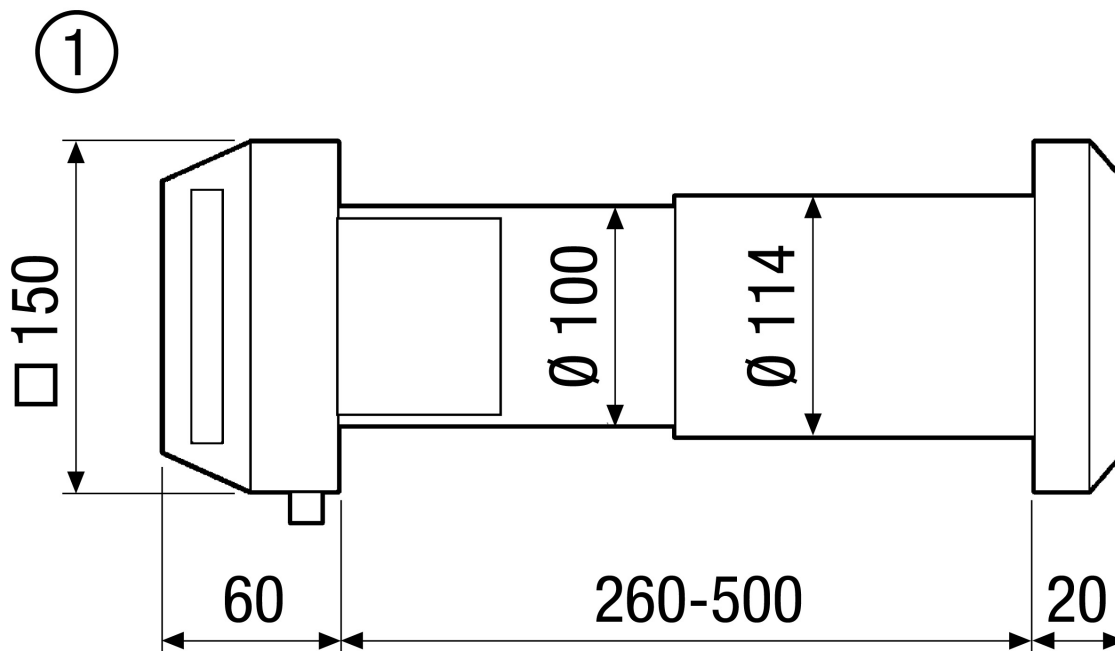

Krátká informace

Přívodní prvek pro lokální bytové větrání, plynule nastavitelný

Typové číslo

0152.0046

Technické údaje

Směr proudění vzduchu	Přívod vzduchu
Umístění	Stěna
Materiál	Umělá hmota
Barva	bílá
Hmotnost s obalem	1,2 kg
Třída filtru	G3
Druh klapky	ruční
Šířka	150 mm
Výška	150 mm
Hloubka	60 mm
Šířka s obalem	285 mm
Výška s obalem	155 mm
Hloubka s obalem	285 mm
Teplota okolí	60 °C
Balení	1 kus
Sortiment	K
GTIN (EAN)	4012799520467

ZE 10 IB

Charakteristika

Výkres [mm]

① Uvnitř