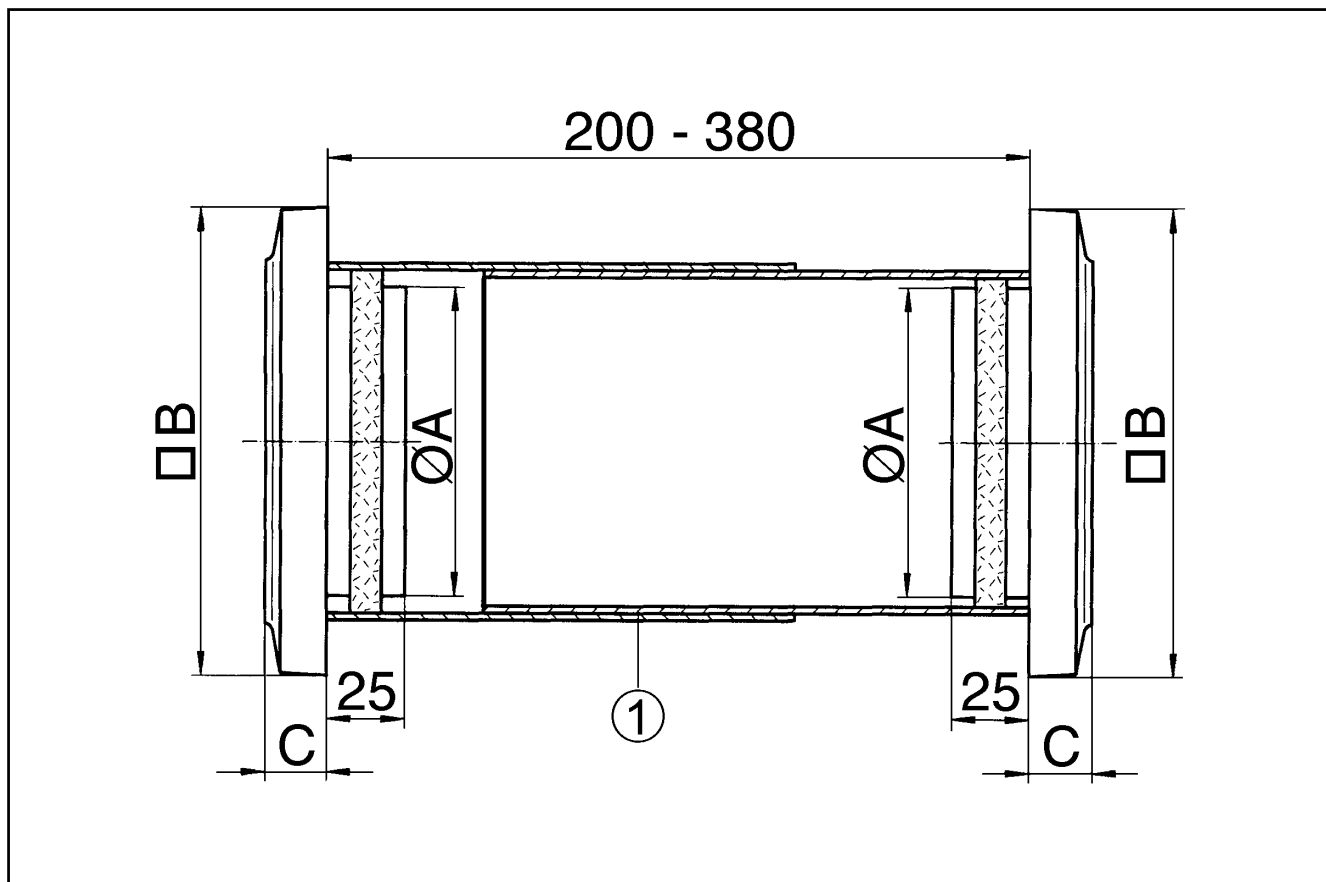

## Krátká informace

Prvek pro přívod vzduchu, se 2 mřížkami SG 15

Typové číslo

0152.0015

## Technické údaje

Umístění	Stěna
Materiál	Umělá hmota
Barva	čistě bílá, jako RAL 9010
Hmotnost	1,695
Šířka s obalem	320 mm
Výška s obalem	285 mm
Hloubka s obalem	320 mm
Balení	1 kus
Sortiment	D
GTIN (EAN)	4012799520153

# ZE 15-1

Výkres [mm]

A	B	C
145	200	25

① Stěnové pouzdro