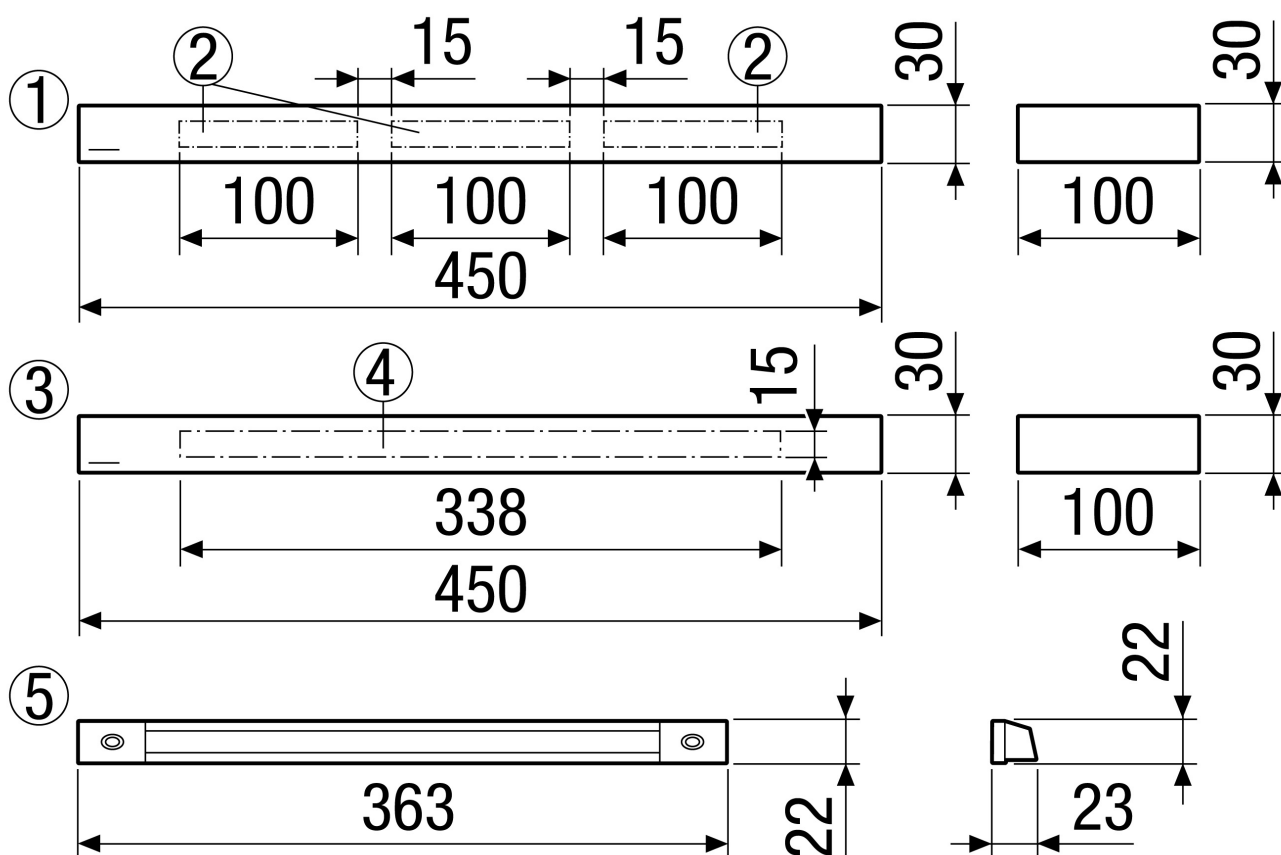

## Technické údaje

Směr proudění vzduchu	Přívod vzduchu
Umístění	Okno
Materiál	Hliník
Barva	bílá, jako RAL 9016
Hmotnost	0,8 kg
Hmotnost s obalem	0,83 kg
Druh filtru	Prachový filtr
Třída filtru	G2
Druh klapky	ruční
Šířka	450 mm
Výška	30 mm
Hloubka	100 mm
Šířka s obalem	485 mm
Výška s obalem	40 mm
Hloubka s obalem	135 mm
Teplota okolí	60 °C
Posouzená max. diference úrovně hluku prvku $D_{n,w}$	40 dB
Odhlučnění	ano
Balení	1 kus
Sortiment	K
GTIN (EAN)	4012799520443

## Výkres [mm]

- ① Vnitřní díl
- ② Vybrání
- ③ Vnitřní díl
- ④ Vybrání
- ⑤ Venkovní mřížka

PRODUKTTYPOVÝ LIST

ZE 45 F bílá