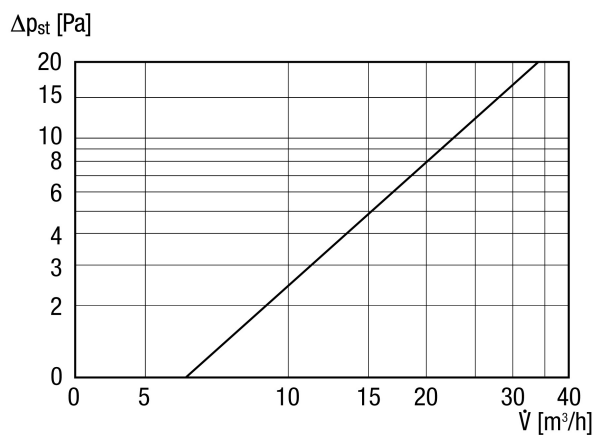

ZE 45 F bílá

Charakteristika Tlakové ztráty