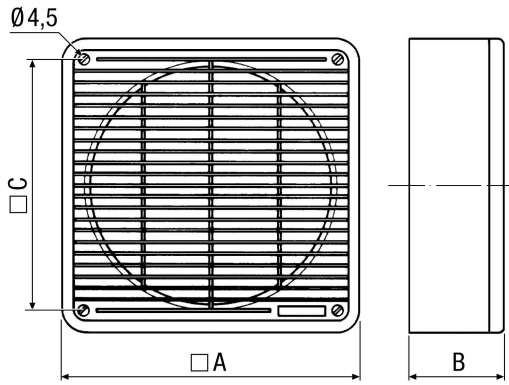

ZFF 20

Krátká informace

Vzduchové filtry pro zapuštěné a střešní ventilátory, třída G2 (ISO Coarse > 30 %)

Typové číslo

0149.0001

Technické údaje

Instalace	uvnitř
Montážní poloha	svisle / vodorovně
Materiál	Umělá hmota
Barva	slonová kost, jako RAL 1013
Hmotnost	0,81 kg
Hmotnost s obalem	0,98 kg
Třída filtru	ISO Coarse 30 % (G2)
Vhodné pro jm. světlost	200 mm
Šířka	258 mm
Výška	258 mm
Hloubka	82 mm
Šířka s obalem	270 mm
Výška s obalem	270 mm
Hloubka s obalem	110 mm
Balení	1 kus
Sortiment	C
GTIN (EAN)	4012799490012

ZFF 20

Výkres [mm]

A	B	C
258	82	212