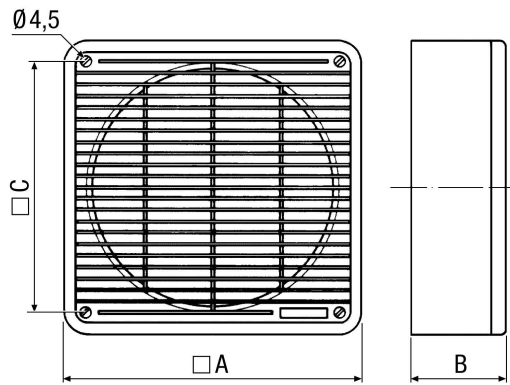

ZFF 30

Krátká informace

Vzduchové filtry pro zapuštěné a střešní ventilátory, třída G2 (ISO Coarse > 30 %)

Typové číslo

0149.0003

Technické údaje

Instalace	uvnitř
Montážní poloha	svisle / vodorovně
Materiál	Umělá hmota
Barva	slonová kost, jako RAL 1013
Hmotnost	1,14 kg
Hmotnost s obalem	1,24 kg
Třída filtru	ISO Coarse 30 % (G2)
Vhodné pro jm. světlost	250 mm / 300 mm
Šířka	365 mm
Výška	365 mm
Hloubka	92 mm
Šířka s obalem	370 mm
Výška s obalem	370 mm
Hloubka s obalem	120 mm
Balení	1 kus
Sortiment	C
GTIN (EAN)	4012799490036

ZFF 30

Výkres [mm]

A	B	C
365	92	319