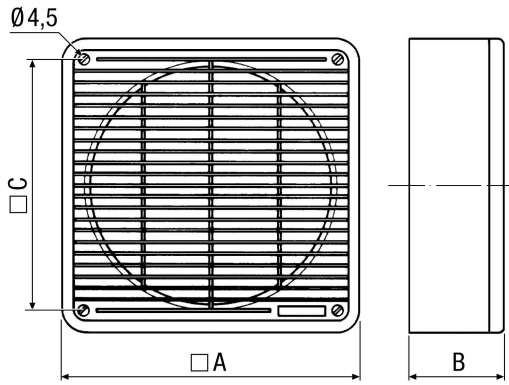

ZFF 40

Krátká informace

Vzduchové filtry pro zapuštěné a střešní ventilátory, třída G2 (ISO Coarse > 30 %)

Typové číslo

0149.0005

Technické údaje

Instalace	uvnitř
Montážní poloha	svisle / vodorovně
Materiál	Umělá hmota
Barva	slonová kost, jako RAL 1013
Hmotnost	2,44 kg
Hmotnost s obalem	3,96 kg
Třída filtru	ISO Coarse 30 % (G2)
Vhodné pro jm. světlost	350 mm / 400 mm
Šířka	470 mm
Výška	470 mm
Hloubka	112 mm
Šířka s obalem	480 mm
Výška s obalem	480 mm
Hloubka s obalem	130 mm
Balení	1 kus
Sortiment	C
GTIN (EAN)	4012799490050

ZFF 40

Výkres [mm]

A	B	C
470	112	423