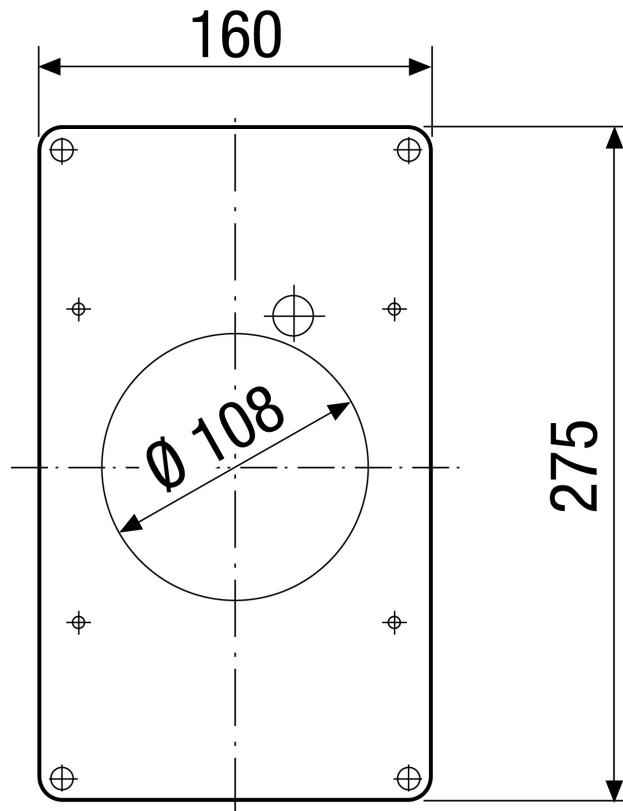

## Krátká informace

Montážní deska pro instalaci malých ventilátorů ECA 100... do pravoúhlých šachtových otvorů

Typové číslo 0059.0696

## Technické údaje

Umístění	Kanál
Způsob instalace	Na omítku
Materiál	Umělá hmota
Barva	bílá, jako RAL 9016
Hmotnost	0,1 kg
Hmotnost s obalem	0,1 kg
Vhodné pro jm. světlost	100 mm
Šířka	160 mm
Výška	275 mm
Hloubka	3 mm
Šířka s obalem	160 mm
Výška s obalem	275 mm
Hloubka s obalem	3 mm
Balení	1 kus
Sortiment	A
GTIN (EAN)	4012799596967

# ZM 11

Výkres [mm]

Tloušťka materiálu 3 mm