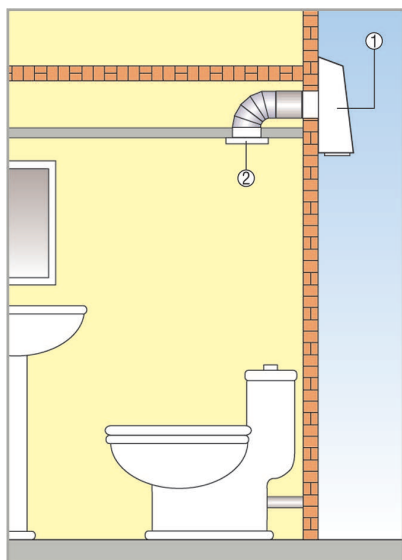

### Odvětrávací systém AWW s montáží na venkovní stěnu

- Velmi tichý, hluk ventilátoru je díky venkovní montáži přístroje málo slyšitelný ve vnitřním prostoru.
- Ideální pro rekonstrukce a dodatečné vestavby.
- Rychlá a jednoduchá montáž. Ventilátor s venkovní mřížkou a klapkou.
- Pro montáž a údržbu je kryt ventilátoru lehce demontovatelný.
- Dozadu zahnuté lopatky oběžného kola, optimální účinnost, nízké provozní náklady.