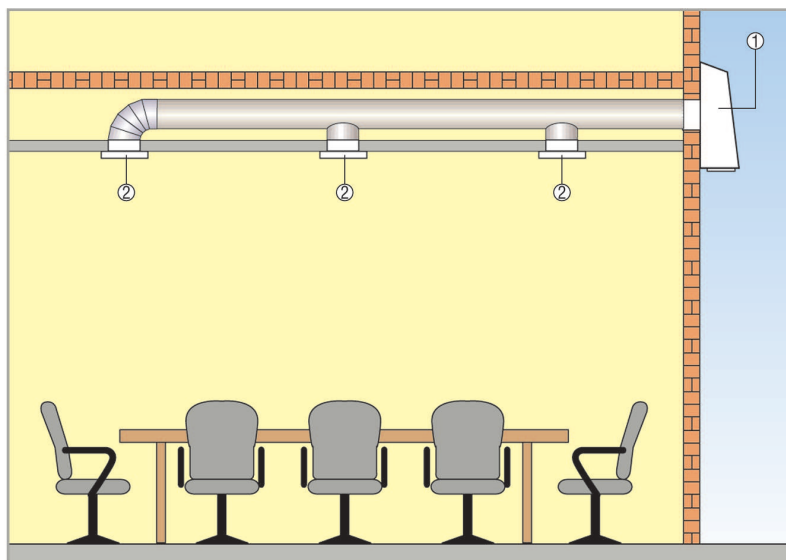

### Odvětrávací systém AWW s montáží na venkovní stěnu

- Velmi tichý, hluk ventilátoru je díky venkovní montáži přístroje málo slyšitelný ve vnitřním prostoru.
- Ideální pro rekonstrukce a dodatečné vestavby.
- Rychlá a jednoduchá montáž. Ventilátor s venkovní mřížkou a klapkou.
- Pro montáž a údržbu je kryt ventilátoru lehce demontovatelný.
- Dozadu zahnuté lopatky oběžného kola, optimální účinnost, nízké provozní náklady.