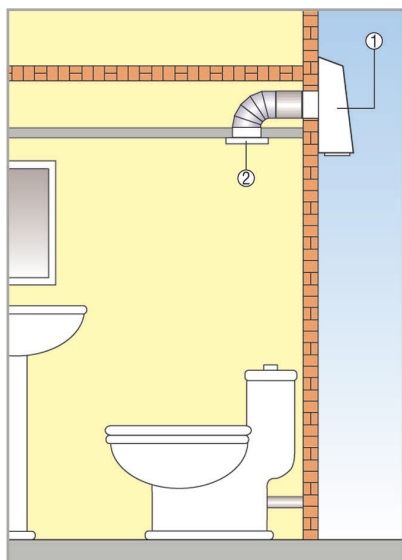

AWV 15

Odvětrávací systém AWV s montáží na venkovní stěnu

- Velmi tichý, hluk ventilátoru je díky venkovní montáži přístroje málo slyšitelný ve vnitřním prostoru.
- Ideální pro rekonstrukce a dodatečné vestavby.
- Rychlá a jednoduchá montáž. Ventilátor s venkovní mřížkou a klapkou.
- Pro montáž a údržbu je kryt ventilátoru lehce demontovatelný.
- Dozadu zahnuté lopatky oběžného kola, optimální účinnost, nízké provozní náklady.