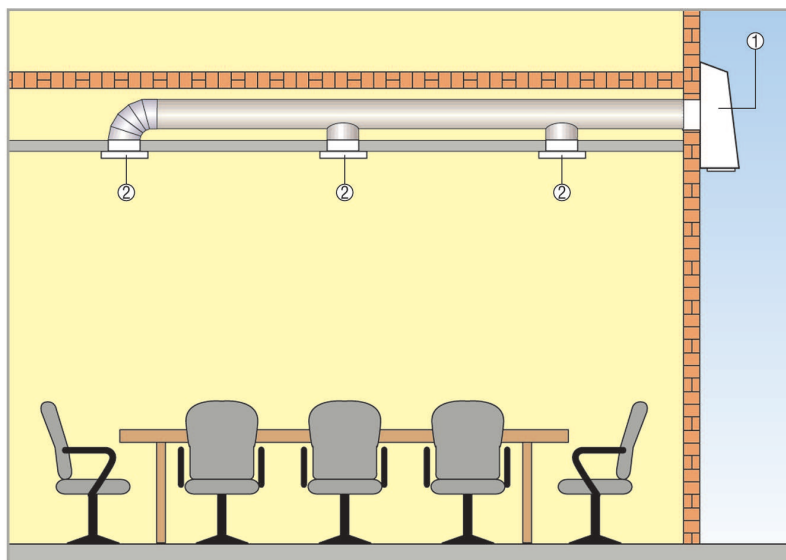

AWV 15

Odvětrávací systém AWV s montáží na venkovní stěnu

- Velmi tichý, hluk ventilátoru je díky venkovní montáži přístroje málo slyšitelný ve vnitřním prostoru.
- Ideální pro rekonstrukce a dodatečné vestavby.
- Rychlá a jednoduchá montáž. Ventilátor s venkovní mřížkou a klapkou.
- Pro montáž a údržbu je kryt ventilátoru lehce demontovatelný.
- Dozadu zahnuté lopatky oběžného kola, optimální účinnost, nízké provozní náklady.