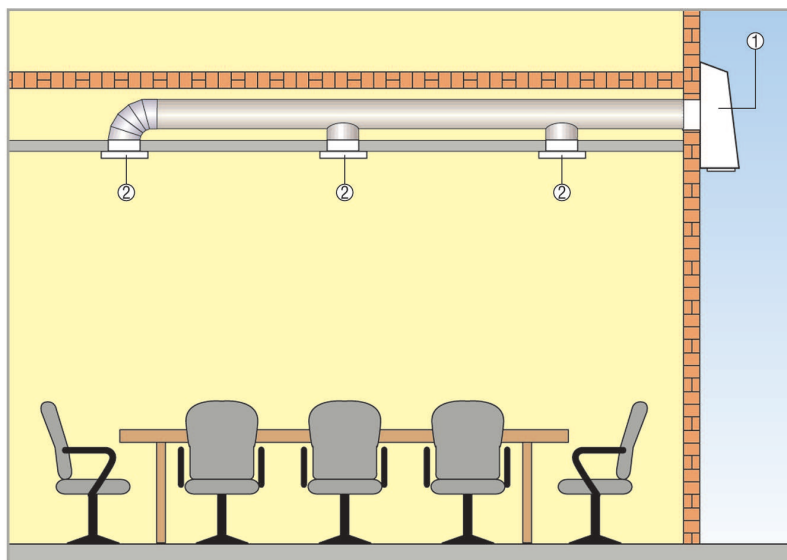

AWV 15 S

Odvětrávací systém AWW s montáží na venkovní stěnu

- Velmi tichý, hluk ventilátoru je díky venkovní montáži přístroje málo slyšitelný ve vnitřním prostoru.
- Ideální pro rekonstrukce a dodatečné vestavby.
- Rychlá a jednoduchá montáž. Ventilátor s venkovní mřížkou a klapkou.
- Pro montáž a údržbu je kryt ventilátoru lehce demontovatelný.
- Dozadu zahnuté lopatky oběžného kola, optimální účinnost, nízké provozní náklady.