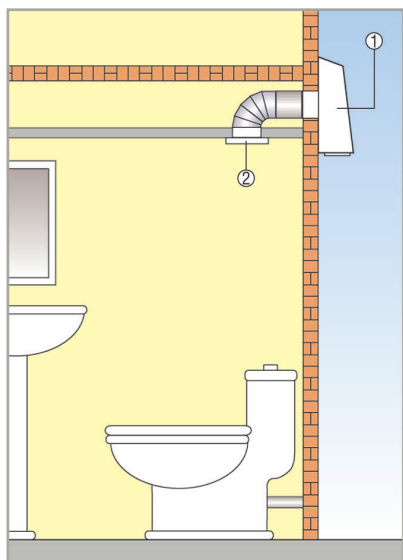

AWV 15 S

Odvětrávací systém AWW s montáží na venkovní stěnu

- Velmi tichý, hluk ventilátoru je díky venkovní montáži přístroje málo slyšitelný ve vnitřním prostoru.
- Ideální pro rekonstrukce a dodatečné vestavby.
- Rychlá a jednoduchá montáž. Ventilátor s venkovní mřížkou a klapkou.
- Pro montáž a údržbu je kryt ventilátoru lehce demontovatelný.
- Dozadu zahnuté lopatky oběžného kola, optimální účinnost, nízké provozní náklady.