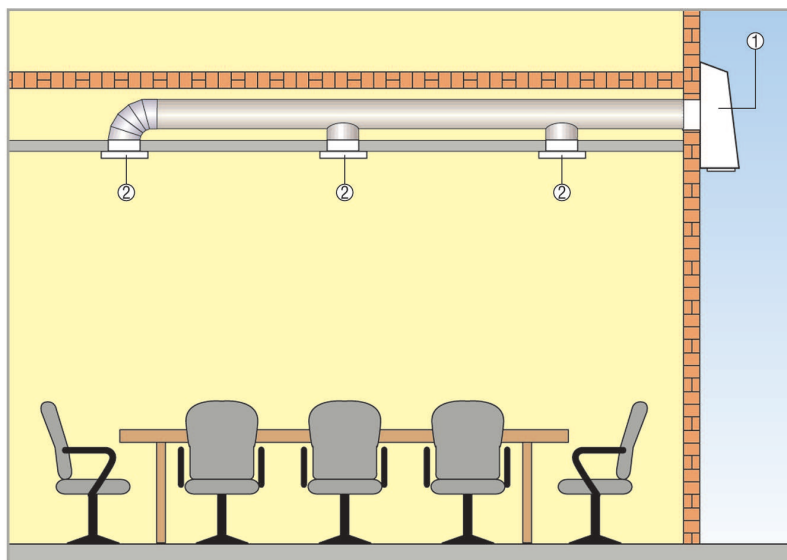

AWV 20

Odvětrávací systém AWV s montáží na venkovní stěnu

- Velmi tichý, hluk ventilátoru je díky venkovní montáži přístroje málo slyšitelný ve vnitřním prostoru.
- Ideální pro rekonstrukce a dodatečné vestavby.
- Rychlá a jednoduchá montáž. Ventilátor s venkovní mřížkou a klapkou.
- Pro montáž a údržbu je kryt ventilátoru lehce demontovatelný.
- Dozadu zahnuté lopatky oběžného kola, optimální účinnost, nízké provozní náklady.