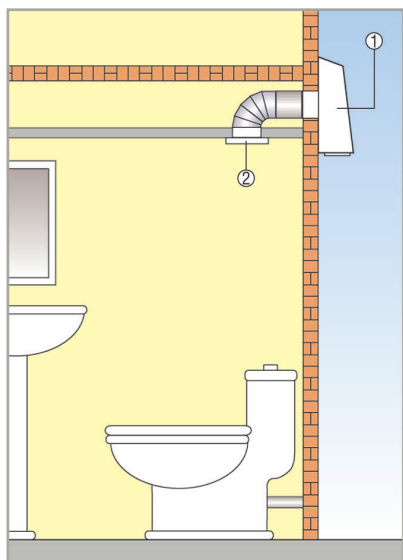

AWV 20

Odvětrávací systém AWV s montáží na venkovní stěnu

- Velmi tichý, hluk ventilátoru je díky venkovní montáži přístroje málo slyšitelný ve vnitřním prostoru.
- Ideální pro rekonstrukce a dodatečné vestavby.
- Rychlá a jednoduchá montáž. Ventilátor s venkovní mřížkou a klapkou.
- Pro montáž a údržbu je kryt ventilátoru lehce demontovatelný.
- Dozadu zahnuté lopatky oběžného kola, optimální účinnost, nízké provozní náklady.