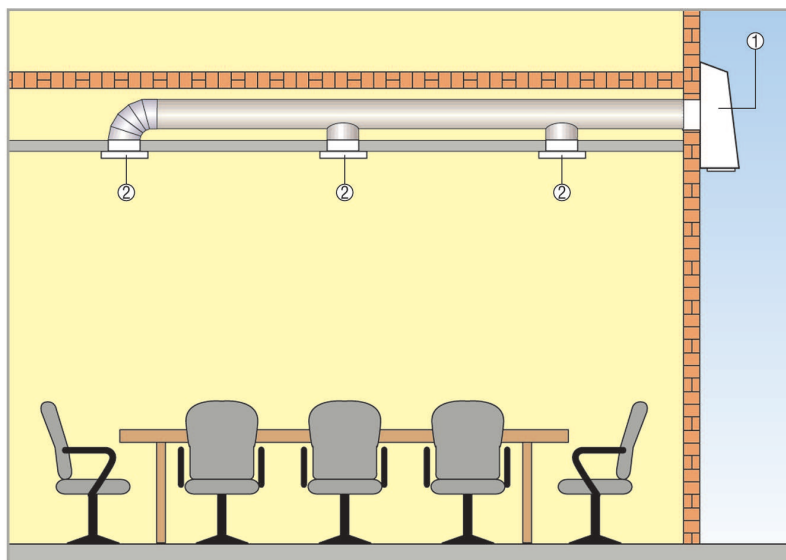

AWV 20 S

Odvětrávací systém AWW s montáží na venkovní stěnu

- Velmi tichý, hluk ventilátoru je díky venkovní montáži přístroje málo slyšitelný ve vnitřním prostoru.
- Ideální pro rekonstrukce a dodatečné vestavby.
- Rychlá a jednoduchá montáž. Ventilátor s venkovní mřížkou a klapkou.
- Pro montáž a údržbu je kryt ventilátoru lehce demontovatelný.
- Dozadu zahnuté lopatky oběžného kola, optimální účinnost, nízké provozní náklady.