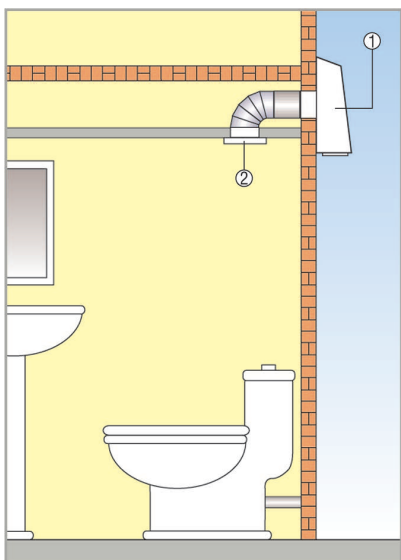

AWV 20 S

Odvětrávací systém AWW s montáží na venkovní stěnu

- Velmi tichý, hluk ventilátoru je díky venkovní montáži přístroje málo slyšitelný ve vnitřním prostoru.
- Ideální pro rekonstrukce a dodatečné vestavby.
- Rychlá a jednoduchá montáž. Ventilátor s venkovní mřížkou a klapkou.
- Pro montáž a údržbu je kryt ventilátoru lehce demontovatelný.
- Dozadu zahnuté lopatky oběžného kola, optimální účinnost, nízké provozní náklady.