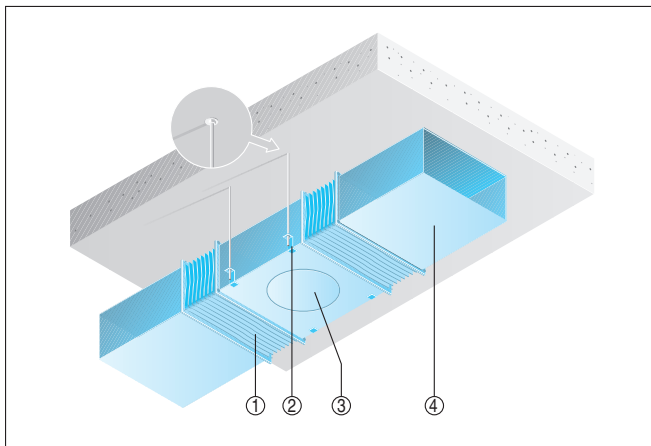

DPK 22/4 Ex

Instalace do vzduchového vedení

DPK-Ex v kanálovém systému.

- ① Elastická manžeta ELP-Ex
- ② Upevňovací prvek, nutno zajistit
- ③ Ventilátor DPK-Ex
- ④ Vzduchový kanál (nutno zajistit)

- ① Připevňovací (spojovací) materiál, nutno zajistit
- ② Vzduchový kanál (nutno zajistit)

Příklad instalace

Pravouhelný vzduchový kanál s připevněním ke stropu. Připevňovací materiál nutno předem zajistit.

- ① Připevňovací (spojovací) materiál, nutno zajistit

POKYNY PRO MONTÁŽ

DPK 22/4 Ex

Ⓢ Vzduchový kanál (nutno zajistit)