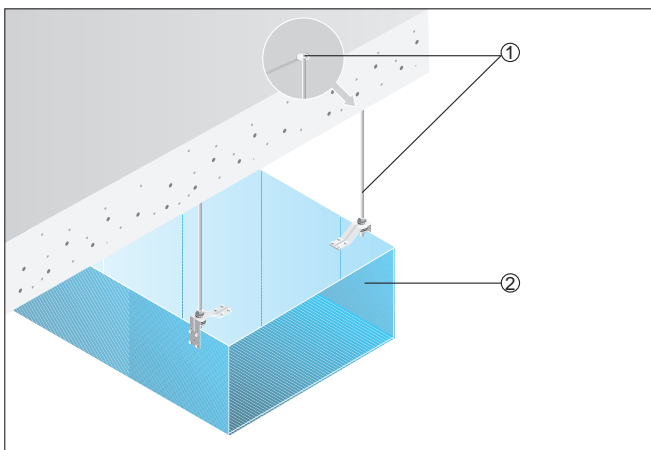

DPK 22/4 Ex

Instalace do vzduchového vedení

DPK-Ex v kanálovém systému.

- ① Elastická manžeta ELP-Ex
- ② Upevňovací prvek, nutno zajistit
- ③ Ventilátor DPK-Ex
- ④ Vzduchový kanál (nutno zajistit)

- ① Připevňovací (spojovací) materiál, nutno zajistit
- ② Vzduchový kanál (nutno zajistit)

Příklad instalace

Pravouhelný vzduchový kanál s připevněním ke stropu. Připevňovací materiál nutno předem zajistit.

- ① Připevňovací (spojovací) materiál, nutno zajistit

POKYNY PRO MONTÁŽ

DPK 22/4 Ex

Ⓢ Vzduchový kanál (nutno zajistit)