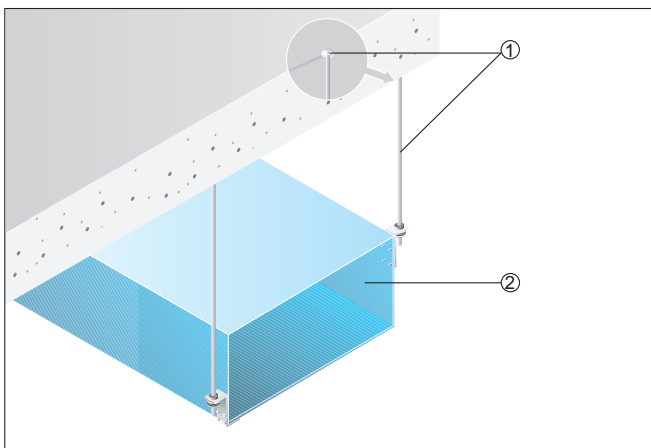

DPK 22/4 Ex

Instalace do vzduchového vedení

DPK-Ex v kanálovém systému.

- ① Elastická manžeta ELP-Ex
- ② Upevňovací prvek, nutno zajistit
- ③ Ventilátor DPK-Ex
- ④ Vzduchový kanál (nutno zajistit)

- ① Připevňovací (spojovací) materiál, nutno zajistit
- ② Vzduchový kanál (nutno zajistit)

Příklad instalace

Pravouhelný vzduchový kanál s připevněním ke stropu. Připevňovací materiál nutno předem zajistit.

- ① Připevňovací (spojovací) materiál, nutno zajistit

POKYNY PRO MONTÁŽ

DPK 22/4 Ex

Ⓢ Vzduchový kanál (nutno zajistit)