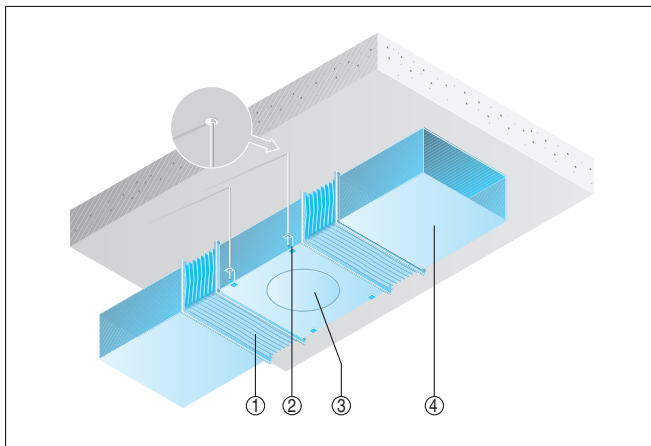

DPK 25/4 Ex

Instalace do vzduchového vedení

DPK-Ex v kanálovém systému.

- ① Elastická manžeta ELP-Ex
- ② Upevňovací prvek, nutno zajistit
- ③ Ventilátor DPK-Ex
- ④ Vzduchový kanál (nutno zajistit)

- ① Připevňovací (spojovací) materiál, nutno zajistit
- ② Vzduchový kanál (nutno zajistit)

Příklad instalace

Pravouhlý vzduchový kanál s připevněním ke stropu. Připevňovací materiál nutno předem zajistit.

- ① Připevňovací (spojovací) materiál, nutno zajistit

POKYNY PRO MONTÁŽ

DPK 25/4 Ex

Ⓢ Vzduchový kanál (nutno zajistit)