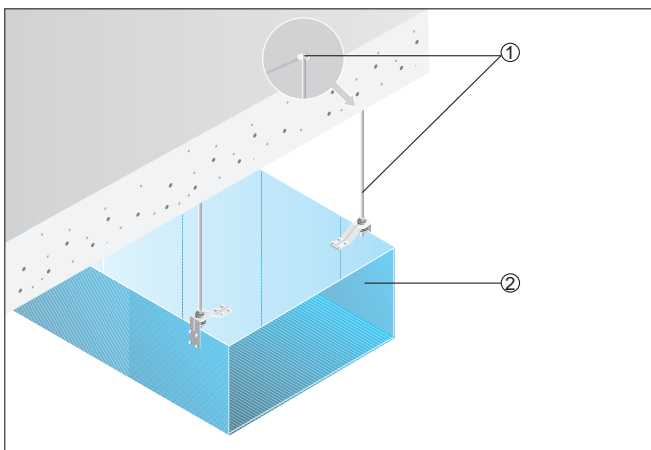

DPK 25/4 Ex

Instalace do vzduchového vedení

DPK-Ex v kanálovém systému.

- ① Elastická manžeta ELP-Ex
- ② Upevňovací prvek, nutno zajistit
- ③ Ventilátor DPK-Ex
- ④ Vzduchový kanál (nutno zajistit)

- ① Připevňovací (spojovací) materiál, nutno zajistit
- ② Vzduchový kanál (nutno zajistit)

Příklad instalace

Pravouhlý vzduchový kanál s připevněním ke stropu. Připevňovací materiál nutno předem zajistit.

- ① Připevňovací (spojovací) materiál, nutno zajistit

POKYNY PRO MONTÁŽ

DPK 25/4 Ex

Ⓢ Vzduchový kanál (nutno zajistit)