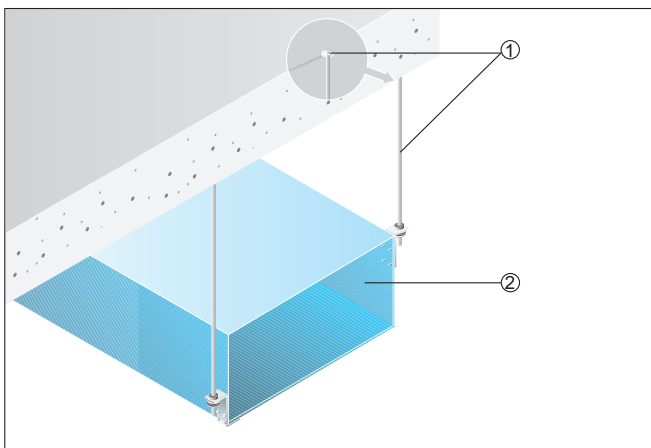

DPK 25/4 Ex

Instalace do vzduchového vedení

DPK-Ex v kanálovém systému.

- ① Elastická manžeta ELP-Ex
- ② Upevňovací prvek, nutno zajistit
- ③ Ventilátor DPK-Ex
- ④ Vzduchový kanál (nutno zajistit)

- ① Připevňovací (spojovací) materiál, nutno zajistit
- ② Vzduchový kanál (nutno zajistit)

Příklad instalace

Pravouhlý vzduchový kanál s připevněním ke stropu. Připevňovací materiál nutno předem zajistit.

- ① Připevňovací (spojovací) materiál, nutno zajistit

POKYNY PRO MONTÁŽ

DPK 25/4 Ex

Ⓢ Vzduchový kanál (nutno zajistit)