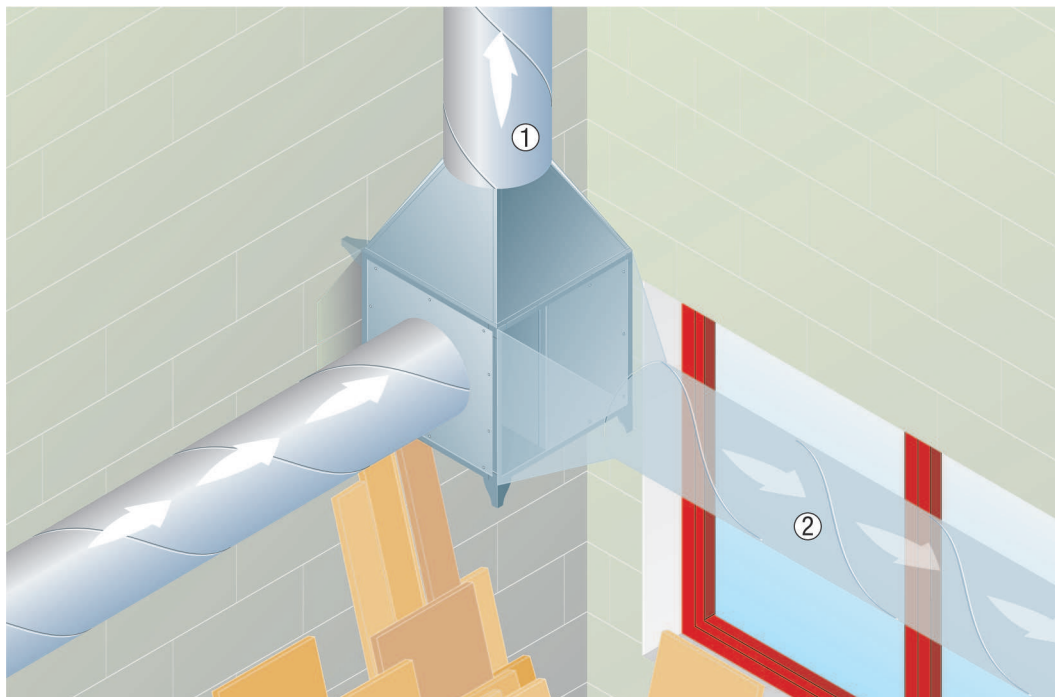

DSQ 40/4 K

Variabilní montáž ventilačních hrdel u přístrojů Quickbox ESQ K / DSQ K

1 - 2 Variabilní montážní směry