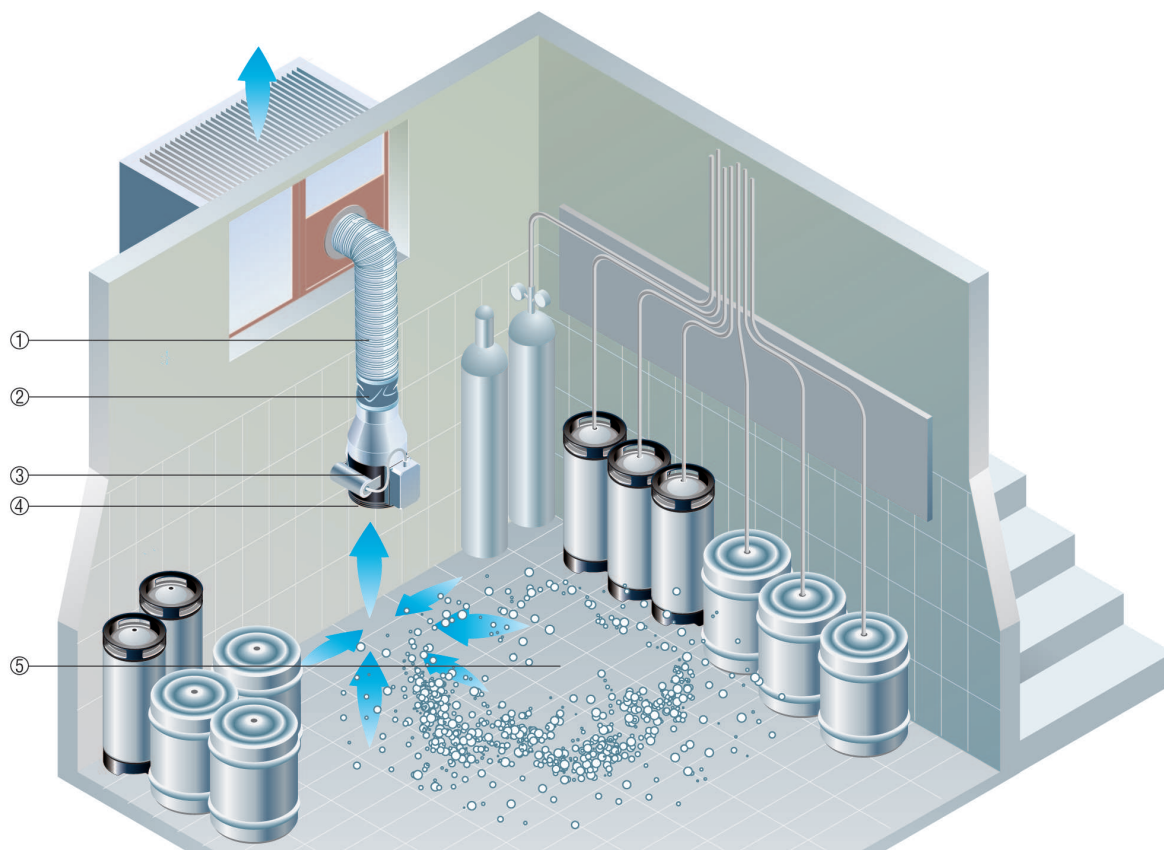

### ERM ... Ex e pro odvětrání skladů s výbušným prostředím

■ Větráním pomocí ventilátorů MAICO lze zajistit, aby koncentrace hořlavých plynů byla udržována pod spodní výbušnou mezí. Tím bude tvorba výbušné atmosféry spolehlivě zabráněno.

■ V následujícím příkladu odsává ventilátor ERM ... Ex e plyny, které jsou těžší než vzduch. Z tohoto důvodu je umístěn v blízkosti podlahy.

- ① Potrubí, nutno zajistit
- ② Spojovací manžeta ELM... Ex
- ③ Ventilátor ERM... Ex e
- ④ Ochranná mřížka SGM... Ex
- ⑤ Výbušná atmosféra

### ERM ... E Ex e pro odvětrání skladů s výbušným prostředím

Větráním pomocí ventilátorů MAICO lze zajistit, aby koncentrace hořlavých plynů byla udržována pod spodní výbušnou mezí. Tím bude tvorba výbušné atmosféry spolehlivě zabráněno. V následujícím příkladu odsává ventilátor ERM ... E Ex e plyny, které jsou těžší než vzduch. Z tohoto důvodu je umístěn v blízkosti podlahy.