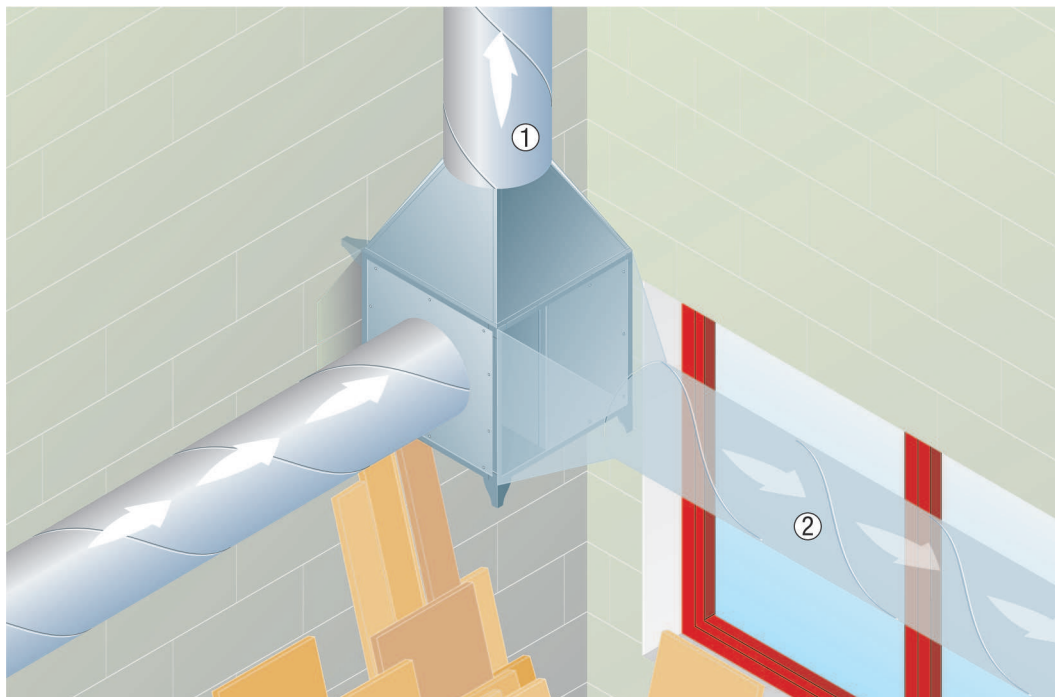

ESQ 40/4 K

Variabilní montáž ventilačních hrdel u přístrojů Quickbox ESQ K / DSQ K

1 - 2 Variabilní montážní směry