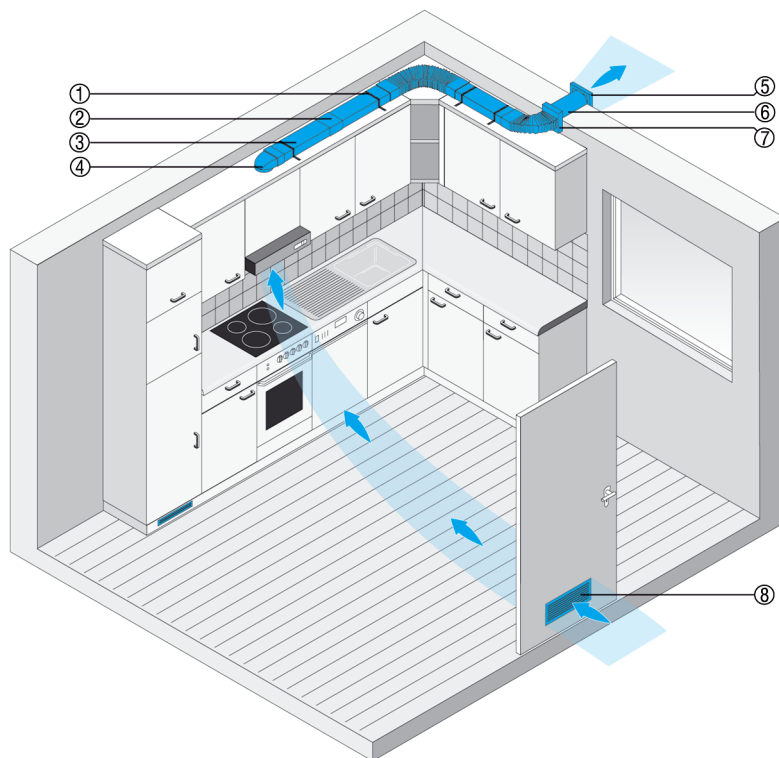

FFB 60

System plochých kanálů pro odvětrání kuchyně

System plochých kanálů FK odvádí vzduch z kuchyně ven. To zajišťuje nerušené vaření a žádné zatížení ostatních prostorů.

- ① FKM 10 montážní páska
- ② FKV 125 spojka
- ③ FK 125 plochý kanál bez hrdla
- ④ FKU 125/90 přechod kruhový-plochý 90°
- ⑤ SG 120 venkovní mřížka
- ⑥ WH 120 stěnové pouzdro
- ⑦ FFB 125/40 pružná hranatá hadice
- ⑧ Dveřní mřížka MLK 45