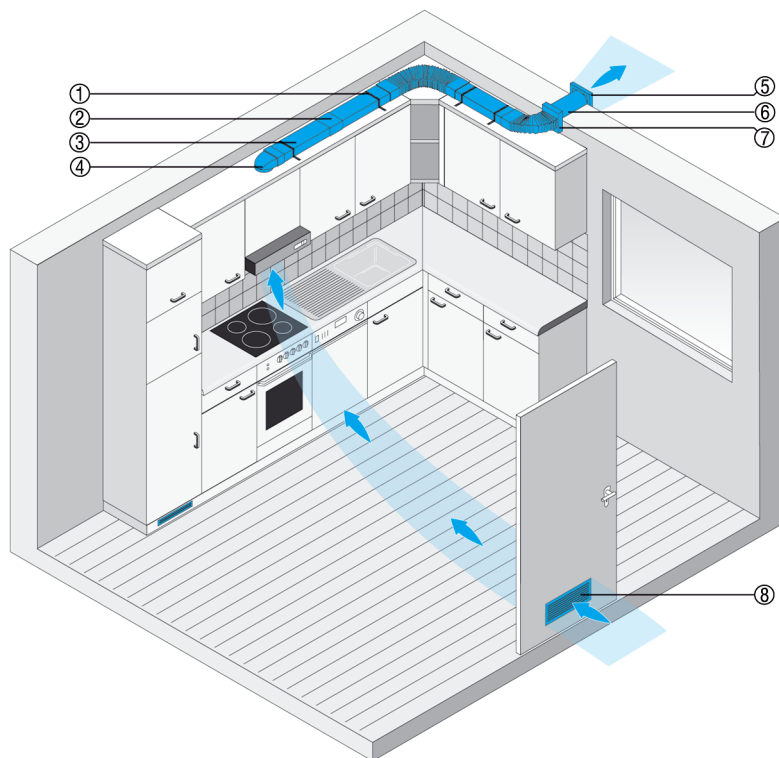

FFU

System plochých kanálů pro odvětrání kuchyně

System plochých kanálů FK odvádí vzduch z kuchyně ven. To zajišťuje nerušené vaření a žádné zatížení ostatních prostorů.

- ① FKM 10 montážní páska
- ② FKV 125 spojka
- ③ FK 125 plochý kanál bez hrdla
- ④ FKU 125/90 přechod kruhový-plochý 90°
- ⑤ SG 120 venkovní mřížka
- ⑥ WH 120 stěnové pouzdro
- ⑦ FFB 125/40 pružná hranatá hadice
- ⑧ Dveřní mřížka MLK 45