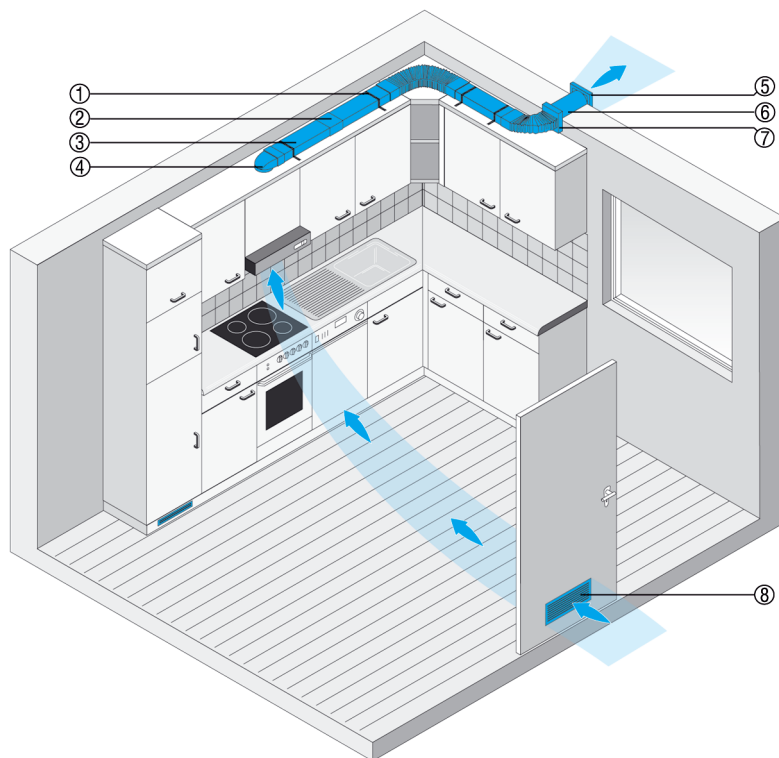

FKB 45 W

System plochých kanálů pro odvětrání kuchyně

System plochých kanálů FK odvádí vzduch z kuchyně ven. To zajišťuje nerušené vaření a žádné zatížení ostatních prostorů.

- ① FKM 10 montážní páska
- ② FKV 125 spojka
- ③ FK 125 plochý kanál bez hrdla
- ④ FKU 125/90 přechod kruhový-plochý 90°
- ⑤ SG 120 venkovní mřížka
- ⑥ WH 120 stěnové pouzdro
- ⑦ FFB 125/40 pružná hranatá hadice
- ⑧ Dveřní mřížka MLK 45