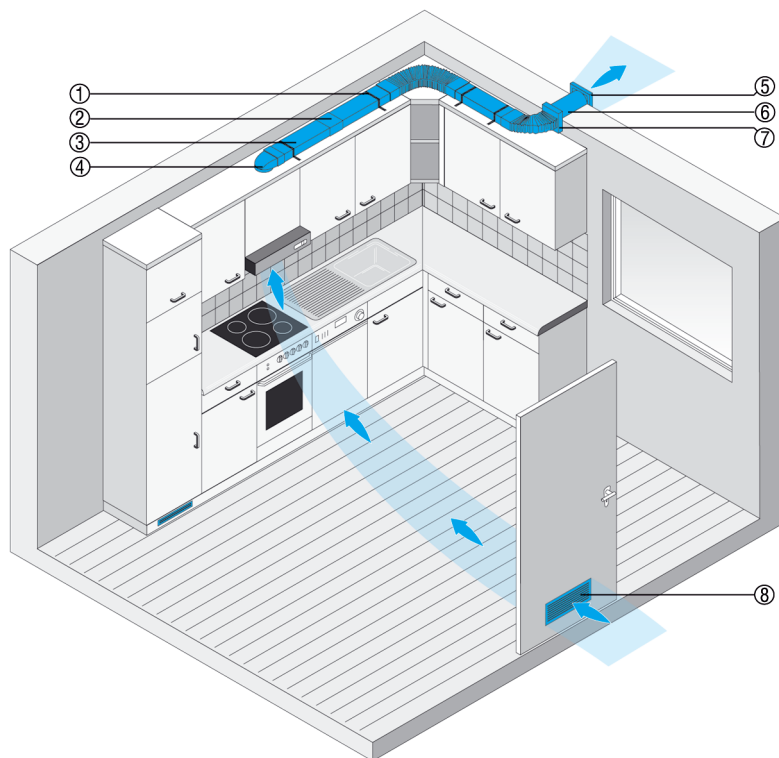

FKB 90 LS

System plochých kanálů pro odvětrání kuchyně

System plochých kanálů FK odvádí vzduch z kuchyně ven. To zajišťuje nerušené vaření a žádné zatížení ostatních prostorů.

- ① FKM 10 montážní páska
- ② FKV 125 spojka
- ③ FK 125 plochý kanál bez hrdla
- ④ FKU 125/90 přechod kruhový-plochý 90°
- ⑤ SG 120 venkovní mřížka
- ⑥ WH 120 stěnové pouzdro
- ⑦ FFB 125/40 pružná hranatá hadice
- ⑧ Dveřní mřížka MLK 45