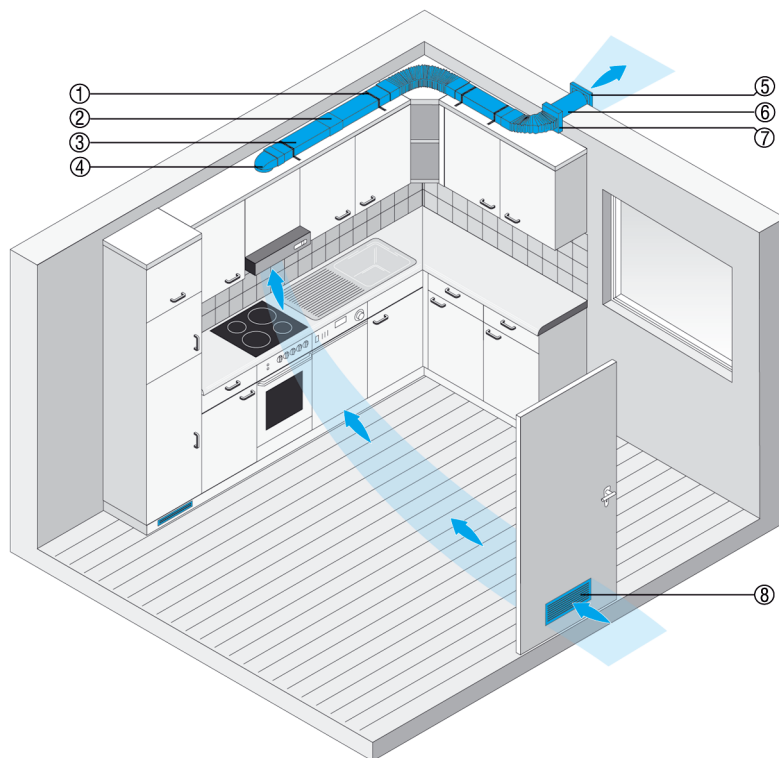

FKB 90 LW

System plochých kanálů pro odvětrání kuchyně

System plochých kanálů FK odvádí vzduch z kuchyně ven. To zajišťuje nerušené vaření a žádné zatížení ostatních prostorů.

- ① FKM 10 montážní páska
- ② FKV 125 spojka
- ③ FK 125 plochý kanál bez hrdla
- ④ FKU 125/90 přechod kruhový-plochý 90°
- ⑤ SG 120 venkovní mřížka
- ⑥ WH 120 stěnové pouzdro
- ⑦ FFB 125/40 pružná hranatá hadice
- ⑧ Dveřní mřížka MLK 45