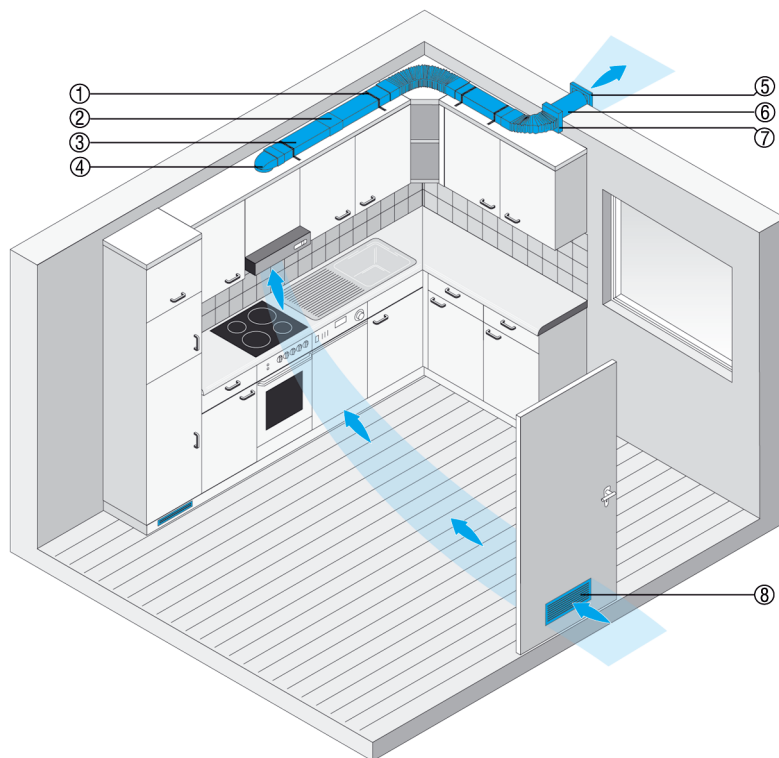

## FKL 10

### System plochých kanálů pro odvětrání kuchyně

System plochých kanálů FK odvádí vzduch z kuchyně ven. To zajišťuje nerušené vaření a žádné zatížení ostatních prostorů.

- ① FKM 10 montážní páska
- ② FKV 125 spojka
- ③ FK 125 plochý kanál bez hrdla
- ④ FKU 125/90 přechod kruhový-plochý 90°
- ⑤ SG 120 venkovní mřížka
- ⑥ WH 120 stěnové pouzdro
- ⑦ FFB 125/40 pružná hranatá hadice
- ⑧ Dveřní mřížka MLK 45