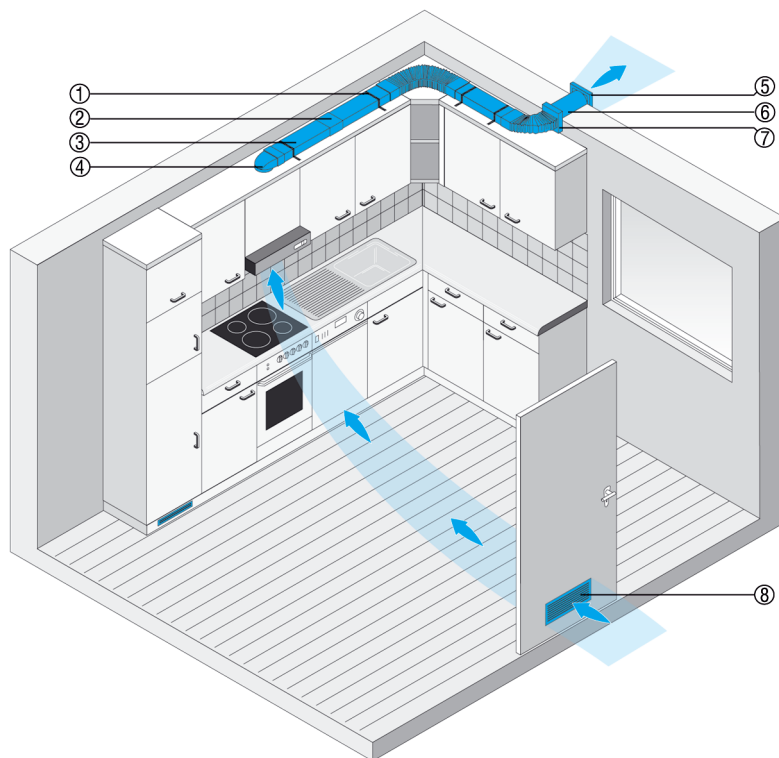

FKM 10

System plochých kanálů pro odvětrání kuchyně

System plochých kanálů FK odvádí vzduch z kuchyně ven. To zajišťuje nerušené vaření a žádné zatížení ostatních prostorů.

- ① FKM 10 montážní páska
- ② FKV 125 spojka
- ③ FK 125 plochý kanál bez hrdla
- ④ FKU 125/90 přechod kruhový-plochý 90°
- ⑤ SG 120 venkovní mřížka
- ⑥ WH 120 stěnové pouzdro
- ⑦ FFB 125/40 pružná hranatá hadice
- ⑧ Dveřní mřížka MLK 45