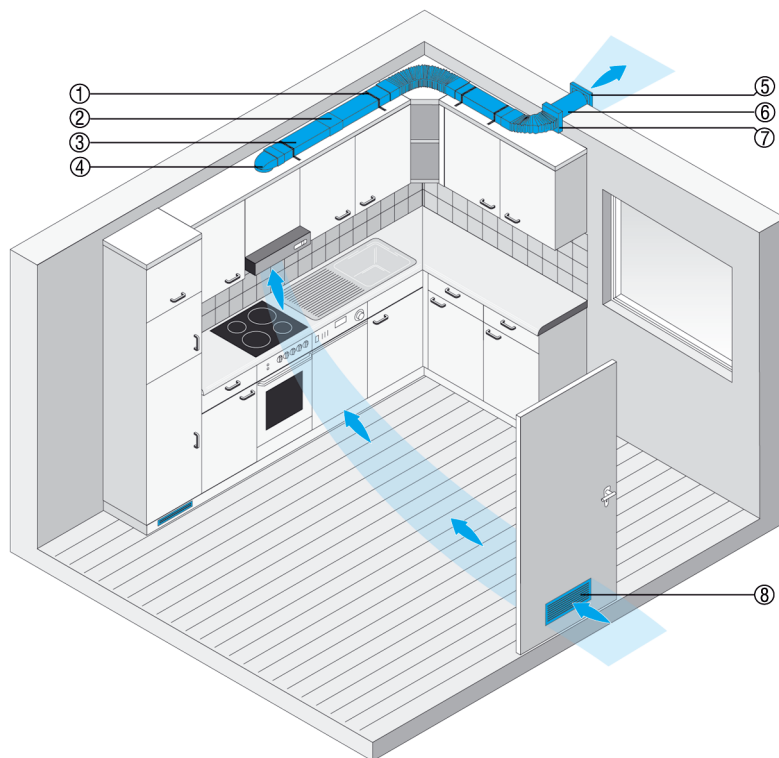

FKT

System plochých kanálů pro odvětrání kuchyně

System plochých kanálů FK odvádí vzduch z kuchyně ven. To zajišťuje nerušené vaření a žádné zatížení ostatních prostorů.

- ① FKM 10 montážní páska
- ② FKV 125 spojka
- ③ FK 125 plochý kanál bez hrdla
- ④ FKU 125/90 přechod kruhový-plochý 90°
- ⑤ SG 120 venkovní mřížka
- ⑥ WH 120 stěnové pouzdro
- ⑦ FFB 125/40 pružná hranatá hadice
- ⑧ Dveřní mřížka MLK 45