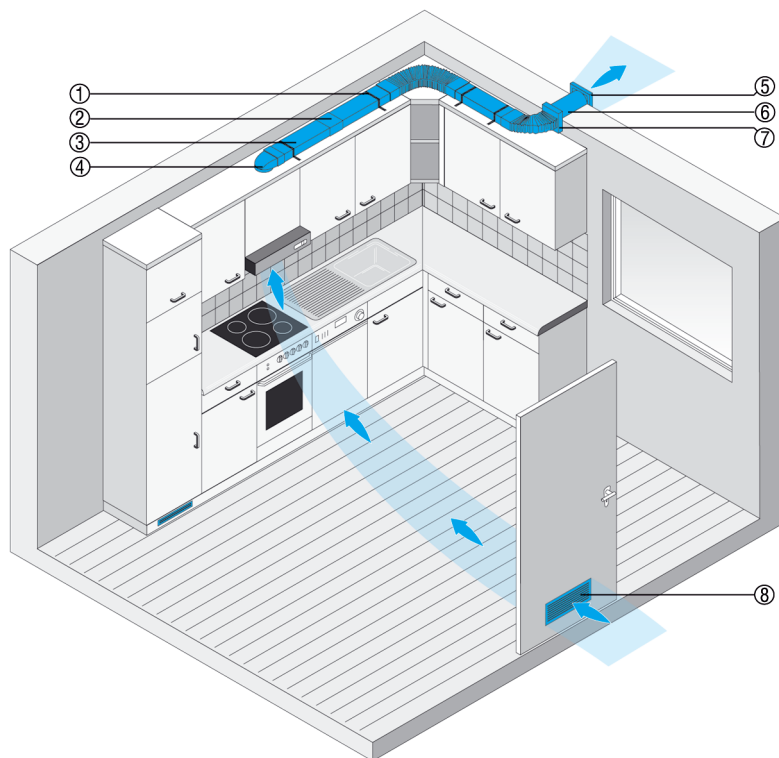

FKU 90

System plochých kanálů pro odvětrání kuchyně

System plochých kanálů FK odvádí vzduch z kuchyně ven. To zajišťuje nerušené vaření a žádné zatížení ostatních prostorů.

- ① FKM 10 montážní páska
- ② FKV 125 spojka
- ③ FK 125 plochý kanál bez hrdla
- ④ FKU 125/90 přechod kruhový-plochý 90°
- ⑤ SG 120 venkovní mřížka
- ⑥ WH 120 stěnové pouzdro
- ⑦ FFB 125/40 pružná hranatá hadice
- ⑧ Dveřní mřížka MLK 45