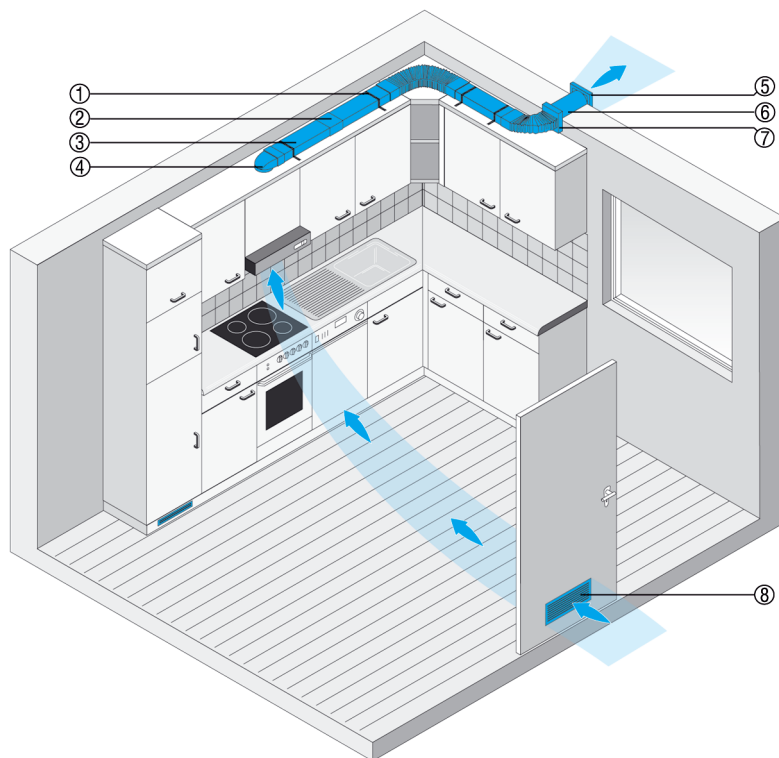

FKV 100

System plochých kanálů pro odvětrání kuchyně

System plochých kanálů FK odvádí vzduch z kuchyně ven. To zajišťuje nerušené vaření a žádné zatížení ostatních prostorů.

- ① FKM 10 montážní páska
- ② FKV 125 spojka
- ③ FK 125 plochý kanál bez hrdla
- ④ FKU 125/90 přechod kruhový-plochý 90°
- ⑤ SG 120 venkovní mřížka
- ⑥ WH 120 stěnové pouzdro
- ⑦ FFB 125/40 pružná hranatá hadice
- ⑧ Dveřní mřížka MLK 45