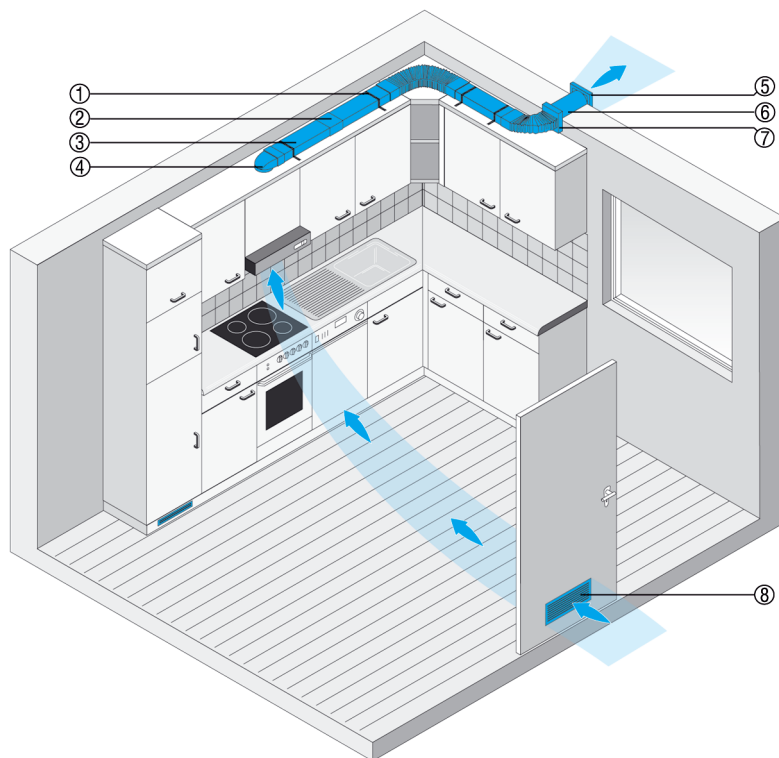

### System plochých kanálů pro odvětrání kuchyně

System plochých kanálů FK odvádí vzduch z kuchyně ven. To zajišťuje nerušené vaření a žádné zatížení ostatních prostorů.

- ① FKM 10 montážní páska
- ② FKV 125 spojka
- ③ FK 125 plochý kanál bez hrdla
- ④ FKU 125/90 přechod kruhový-plochý 90°
- ⑤ SG 120 venkovní mřížka
- ⑥ WH 120 stěnové pouzdro
- ⑦ FFB 125/40 pružná hranatá hadice
- ⑧ Dveřní mřížka MLK 45