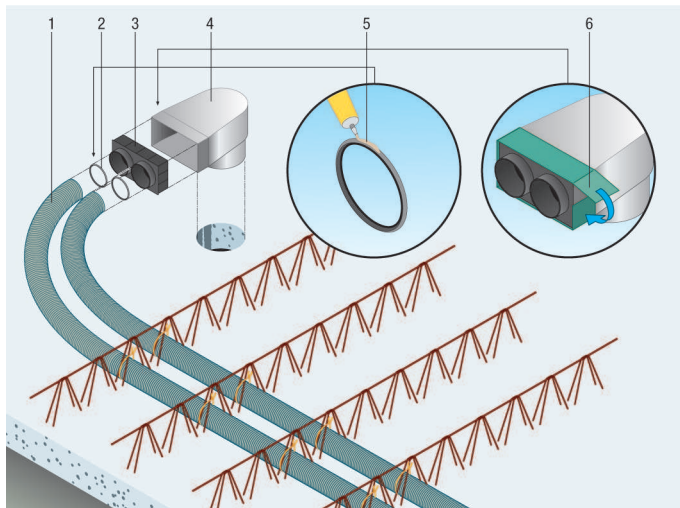

MF-B63

- Úhelník umístit na filigránový strop a v případě potřeby upevnit děrovanými železnými pásy
- Těsnící kroužek [2] nasadit na trubku. Těsnící kroužek umístit na druhou drážku flexibilní trubky [1]
- Trubku [1] propojit se vsuvným adaptérem [3]. Pro zjednodušení montáže je možné použít vhodný kluzný prostředek [5]
- Popsat trubku / úhelník, aby bylo zabráněno záměně

1. 1 - ohebná trubka MF-F
2. 2 - těsnící kroužek MF-FDR
3. 3 - zásuvný adaptér MF-WE
4. 4 - úhelník MF-WL
5. 5 - při montáži těsnícího kroužku použít kluzný prostředek
6. 6 - zásuvný adaptér fixovat na úhelník pomocí lepící pásky