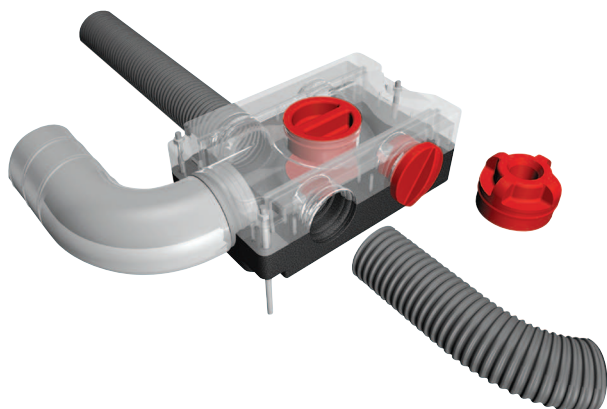

MF-B75

Výhody adaptéru MF-A

- Montáž - systém "Klick" - díky inteligentnímu principu čelistí je montáž trubky MF-F do adaptéru otázkou sekundy. Nasunout - klick - hotovo!
- Lze připojit tři běžné typy trubek: 63 / 75 / 90 mm

Instalační pokyny - montážní úhelník, vsuvný adaptér

Instalace úhelníku a připojení flexibilní trubky probíhá následovně:

- Vyvrtat otvory pro úhelník [4]
- Vsuvný adaptér [3] pomocí lepicí pásky [6] fixovat na úhelník [4]
- Úhelník umístit na filigránový strop a v případě potřeby upevnit děrovanými železnými pásy
- Těsnící kroužek [2] nasadit na trubku. Těsnící kroužek umístit na druhou drážku flexibilní trubky [1]
- Trubku [1] propojit se vsuvným adaptérem [3]. Pro zjednodušení montáže je možné použít vhodný kluzný prostředek [5]
- Popsat trubku / úhelník, aby bylo zabráněno záměně