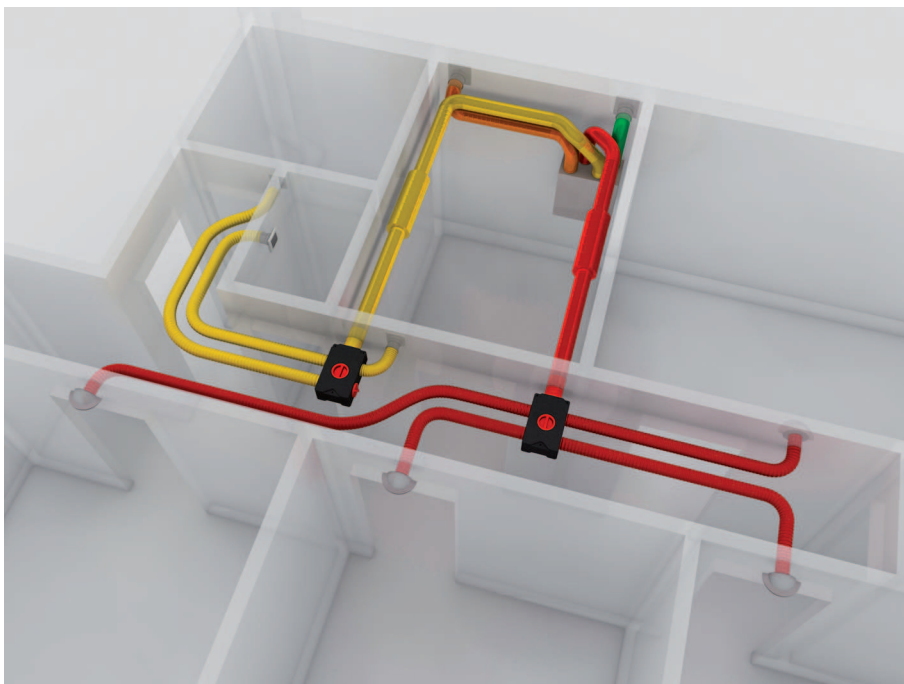

Potrubní systém MAICO Flex nabízí kompletní řešení pro novostavby nebo pro rekonstrukce. Systém se skládá z rozvaděčů, adaptérů, přívodních a odvodních ventilů a také ohebného potrubí ve třech různých jmenovitých velikostech. Systém je pak doplněn vhodným větracím zařízením MAICO.

Flexibilní potrubní ventilační systém MAICOFlex v novostavbě

Pro novostavbu se doporučuje použít potrubí 63 mm, které je tvarově stálé a stabilní.

- Potrubí se pokládá přímo do betonu nebo se připevňuje k armování betonových stropů pomocí pásků.
- Rozvaděč je umístěn na stěně nad stropem.

Flexibilní potrubní ventilační systém MAICOFlex při rekonstrukcích

- V případě rekonstrukce se nabízí také 2 typy trubek 75 mm a 90 mm.
- Položení ohebných trubek se provede v podvěšeném stropě.
- Upevnění trubek se provede pomocí přichytek, které se jednoduše a rychle nacvaknou.
- Rozvaděč je také instalován v podvěšeném stropě.

Dvě základní komponenty MAICOFlex systému

Výhody rozváděče vzduchu MF-V

- Montáž - systém "Klick" - geniální 360° čelist garantuje rychlé připevnění ohebných trubek MF-F a spolehlivou těsnost.
- Potrubí lze připojit ve třech místech: nahoře, dole, vpředu. To umožňuje flexibilitu projektování a montáže.
- Jednoduché a rychlé čištění: odšroubovat revizní víko a nasadit vysavačový adaptér.
- Rozváděč pro 3 typy trubky: 63 / 75 / 90 mm
- Jednoduché upevnění rozváděče na stropě pomocí závitových tyčí.