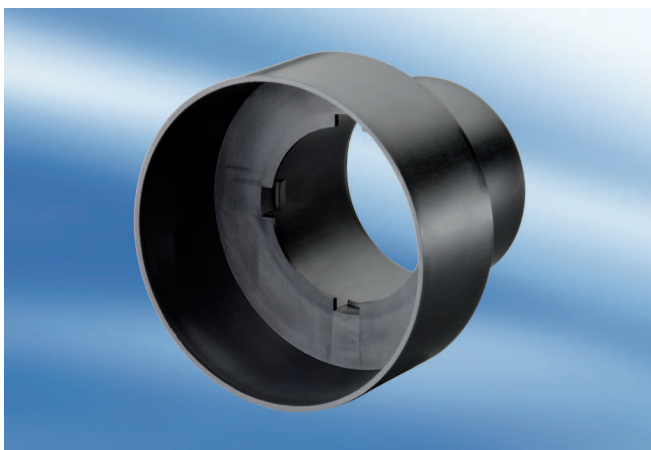

Potrubní systém MAICO Flex nabízí kompletní řešení pro novostavby nebo pro rekonstrukce. Systém se skládá z rozvaděčů, adaptérů, přívodních a odvodních ventilů a také ohebného potrubí ve třech různých jmenovitých velikostech. Systém je pak doplněn vhodným větracím zařízením MAICO.

Flexibilní potrubní ventilační systém MAICOFlex - přehled

- Časově a finančně úsporný, protože montáž je podstatně rychlejší než u tradičních řešení vzduchotechniky.
- Optimální hygienické podmínky díky jednoduché možnosti čištění a hladkému povrchu vnitřních stěn, které zabraňují usazování nečistot.
- K dispozici jsou všechny komponenty systému.
- Flexibilní pokládání díky vysoké pevnosti trubek.

Dvě základní komponenty MAICOFlex systému

Výhody rozváděče vzduchu MF-V

- Montáž - systém "Klick" - geniální 360° čelist garantuje rychlé připevnění ohebných trubek MF-F a spolehlivou těsnost.
- Potrubí lze připojit ve třech místech: nahoře, dole, vpředu. To umožňuje flexibilitu projektování a montáže.
- Jednoduché a rychlé čištění: odšroubovat revizní víko a nasadit vysavačový adaptér.
- Rozváděč pro 3 typy trubky: 63 / 75 / 90 mm
- Jednoduché upevnění rozváděče na stropě pomocí závitových tyčí.

MF-BV63-160-14

Výhody adaptéru MF-A

- Montáž - systém "Klick" - díky inteligentnímu principu čelistí je montáž trubky MF-F do adaptéru otázkou sekundy. Nasunout - klick - hotovo!
- Lze připojit tři běžné typy trubek: 63 / 75 / 90 mm