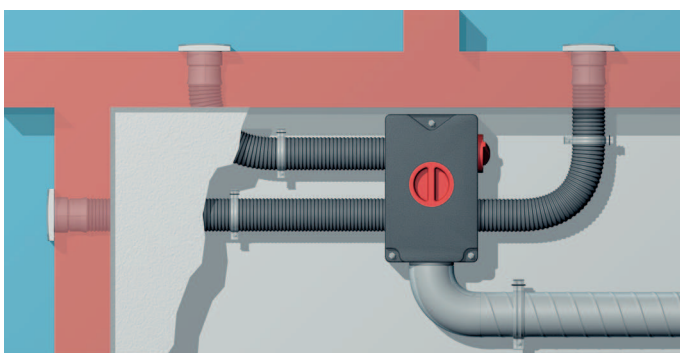

Potrubní systém MAICO Flex nabízí kompletní řešení pro novostavby nebo pro rekonstrukce. Systém se skládá z rozvaděčů, adaptérů, přívodních a odvodních ventilů a také ohebného potrubí ve třech různých jmenovitých velikostech. Systém je pak doplněn vhodným větracím zařízením MAICO.

Flexibilní potrubní ventilační systém MAICOFlex v novostavbě

Pro novostavbu se doporučuje použít potrubí 63 mm, které je tvarově stálé a stabilní.

- Potrubí se pokládá přímo do betonu nebo se připevňuje k armování betonových stropů pomocí pásků.
- Rozvaděč je umístěn na stěně nad stropem.

Flexibilní potrubní ventilační systém MAICOFlex při rekonstrukcích

- V případě rekonstrukce se nabízí také 2 typy trubek 75 mm a 90 mm.
- Položení ohebných trubek se provede v podvěšeném stropě.
- Upevnění trubek se provede pomocí přichytek, které se jednoduše a rychle nacvaknou.
- Rozvaděč je také instalován v podvěšeném stropě.

Dvě základní komponenty MAICOFlex systému

Výhody rozváděče vzduchu MF-V

- Montáž - systém "Klick" - geniální 360° čelist garantuje rychlé připevnění ohebných trubek MF-F a spolehlivou těsnost.
- Potrubí lze připojit ve třech místech: nahoře, dole, vpředu. To umožňuje flexibilitu projektování a montáže.
- Jednoduché a rychlé čištění: odšroubovat revizní víko a nasadit vysavačový adaptér.
- Rozváděč pro 3 typy trubky: 63 / 75 / 90 mm
- Jednoduché upevnění rozváděče na stropě pomocí závitových tyčí.