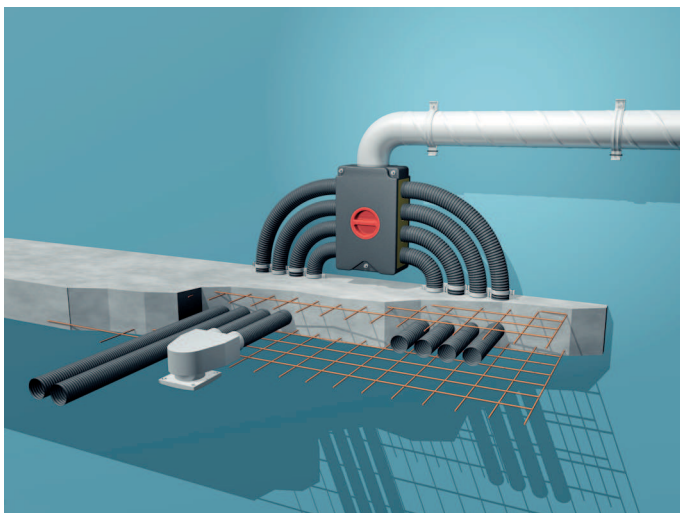

Potrubní systém MAICO Flex nabízí kompletní řešení pro novostavby nebo pro rekonstrukce. Systém se skládá z rozvaděčů, adaptérů, přívodních a odvodních ventilů a také ohebného potrubí ve třech různých jmenovitých velikostech. Systém je pak doplněn vhodným větracím zařízením MAICO.

Flexibilní potrubní ventilační systém MAICOFlex v novostavbě

Pro novostavbu se doporučuje použít potrubí 63 mm, které je tvarově stálé a stabilní.

- Potrubí se pokládá přímo do betonu nebo se připevňuje k armování betonových stropů pomocí pásků.
- Rozvaděč je umístěn na stěně nad stropem.

Flexibilní potrubní ventilační systém MAICOFlex při rekonstrukcích

- V případě rekonstrukce se nabízí také 2 typy trubek 75 mm a 90 mm.
- Položení ohebných trubek se provede v podvěšeném stropě.
- Upevnění trubek se provede pomocí přichytek, které se jednoduše a rychle nacvaknou.
- Rozvaděč je také instalován v podvěšeném stropě.

Dvě základní komponenty MAICOFlex systému

Výhody rozváděče vzduchu MF-V

- Montáž - systém "Klick" - geniální 360° čelist garantuje rychlé připevnění ohebných trubek MF-F a spolehlivou těsnost.
- Potrubí lze připojit ve třech místech: nahoře, dole, vpředu. To umožňuje flexibilitu projektování a montáže.
- Jednoduché a rychlé čištění: odšroubovat revizní víko a nasadit vysavačový adaptér.
- Rozváděč pro 3 typy trubky: 63 / 75 / 90 mm
- Jednoduché upevnění rozváděče na stropě pomocí závitových tyčí.