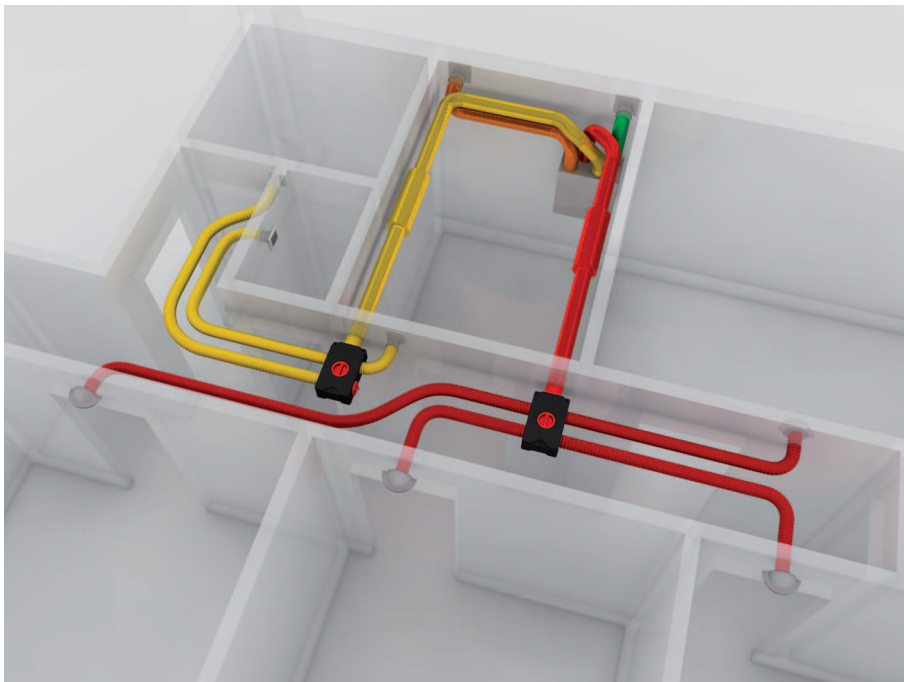

MF-FBWA 75

Flexibilní potrubní ventilační systém MAICOFlex - přehled

- Časově a finančně úsporný, protože montáž je podstatně rychlejší než u tradičních řešení vzduchotechniky.
- Optimální hygienické podmínky díky jednoduché možnosti čištění a hladkému povrchu vnitřních stěn, které zabraňují usazování nečistot.
- K dispozici jsou všechny komponenty systému.
- Flexibilní pokládání díky vysoké pevnosti trubek.