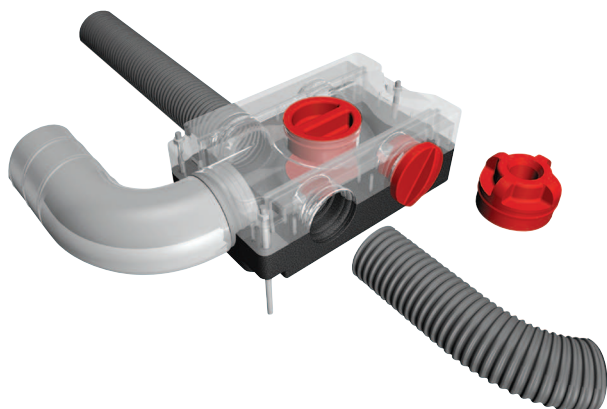

MF-FBWA 75

Výhody adaptéru MF-A

- Montáž - systém "Klick" - díky inteligentnímu principu čelistí je montáž trubky MF-F do adaptéru otázkou sekundy. Nasunout - klick - hotovo!
- Lze připojit tři běžné typy trubek: 63 / 75 / 90 mm

Instalační pokyny - montážní úhelník, vsuvný adaptér

Instalace úhelníku a připojení flexibilní trubky probíhá následovně:

- Vyvrtat otvory pro úhelník [4]
- Vsuvný adaptér [3] pomocí lepicí pásky [6] fixovat na úhelník [4]
- Úhelník umístit na filigránový strop a v případě potřeby upevnit děrovanými železnými pásy
- Těsnící kroužek [2] nasadit na trubku. Těsnící kroužek umístit na druhou drážku flexibilní trubky [1]
- Trubku [1] propojit se vsuvným adaptérem [3]. Pro zjednodušení montáže je možné použít vhodný kluzný prostředek [5]
- Popsat trubku / úhelník, aby bylo zabráněno záměně