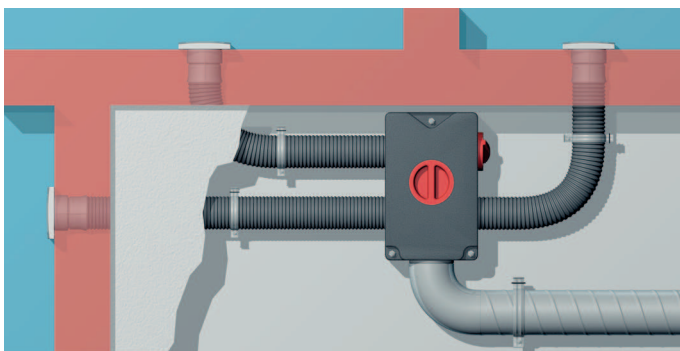

Flexibilní potrubní ventilační systém MAICOFlex v novostavbě

Pro novostavbu se doporučuje použít potrubí 63 mm, které je tvarově stálé a stabilní.

- Potrubí se pokládá přímo do betonu nebo se připevňuje k armování betonových stropů pomocí pásků.
- Rozvaděč je umístěn na stěně nad stropem.

Flexibilní potrubní ventilační systém MAICOFlex při rekonstrukcích

- V případě rekonstrukce se nabízí také 2 typy trubek 75 mm a 90 mm.
- Položení ohebných trubek se provede v podvěšeném stropě.
- Upevnění trubek se provede pomocí přichytek, které se jednoduše a rychle nacvaknou.
- Rozvaděč je také instalován v podvěšeném stropě.

MF-FBWA 75

Flexibilní potrubní ventilační systém MAICOFlex - přehled

- Časově a finančně úsporný, protože montáž je podstatně rychlejší než u tradičních řešení vzduchotechniky.
- Optimální hygienické podmínky díky jednoduché možnosti čištění a hladkému povrchu vnitřních stěn, které zabraňují usazování nečistot.
- K dispozici jsou všechny komponenty systému.
- Flexibilní pokládání díky vysoké pevnosti trubek.

Dvě základní komponenty MAICOFlex systému

Výhody rozváděče vzduchu MF-V

- Montáž - systém "Klick" - geniální 360° čelist garantuje rychlé připevnění ohebných trubek MF-F a spolehlivou těsnost.
- Potrubí lze připojit ve třech místech: nahoře, dole, vpředu. To umožňuje flexibilitu projektování a montáže.
- Jednoduché a rychlé čištění: odšroubovat revizní víko a nasadit vysavačový adaptér.
- Rozváděč pro 3 typy trubky: 63 / 75 / 90 mm
- Jednoduché upevnění rozváděče na stropě pomocí závitových tyčí.