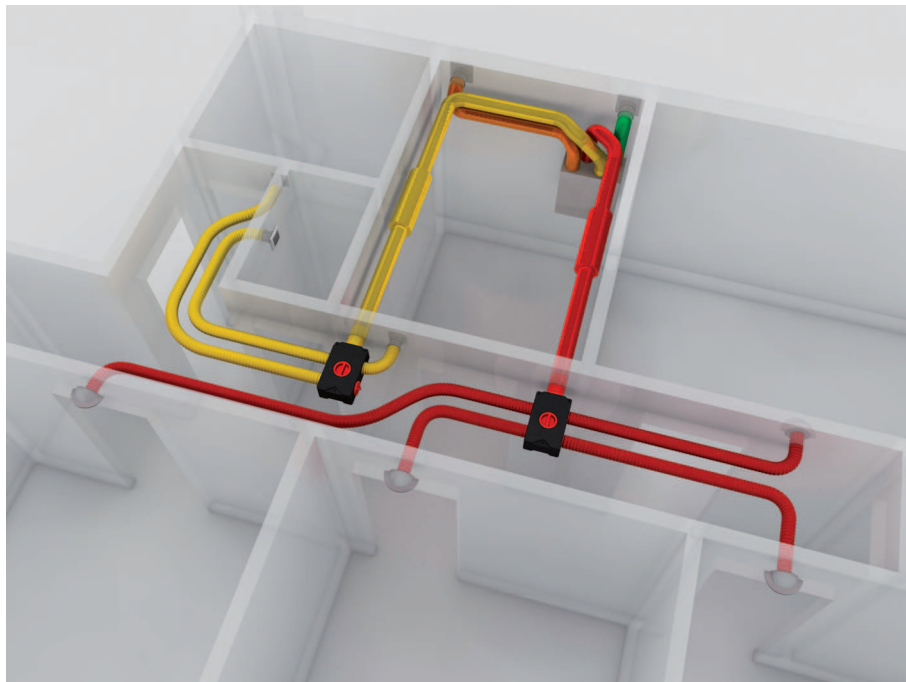

Potrubní systém MAICO Flex nabízí kompletní řešení pro novostavby nebo pro rekonstrukce. Systém se skládá z rozvaděčů, adaptérů, přívodních a odvodních ventilů a také ohebného potrubí ve třech různých jmenovitých velikostech. Systém je pak doplněn vhodným větracím zařízením MAICO.

### Flexibilní potrubní ventilační systém MAICOFlex v novostavbě

Pro novostavbu se doporučuje použít potrubí 63 mm, které je tvarově stálé a stabilní.

- Potrubí se pokládá přímo do betonu nebo se připevňuje k armování betonových stropů pomocí pásků.
- Rozvaděč je umístěn na stěně nad stropem.

### Flexibilní potrubní ventilační systém MAICOFlex při rekonstrukcích

- V případě rekonstrukce se nabízí také 2 typy trubek 75 mm a 90 mm.
- Položení ohebných trubek se provede v podvěšeném stropě.
- Upevnění trubek se provede pomocí přichytek, které se jednoduše a rychle nacvaknou.
- Rozvaděč je také instalován v podvěšeném stropě.

#### Výhody rozváděče vzduchu MF-V

- Montáž - systém "Klick" - geniální 360° čelisti garantuje rychlé připevnění ohebných trubek MF-F a spolehlivou těsnost.
- Potrubí lze připojit ve třech místech: nahoře, dole, vpředu. To umožňuje flexibilitu projektování a montáže.
- Jednoduché a rychlé čištění: odšroubovat revizní víko a nasadit vysavačový adaptér.
- Rozváděč pro 3 typy trubky: 63 / 75 / 90 mm
- Jednoduché upevnění rozváděče na stropě pomocí závitových tyčí.