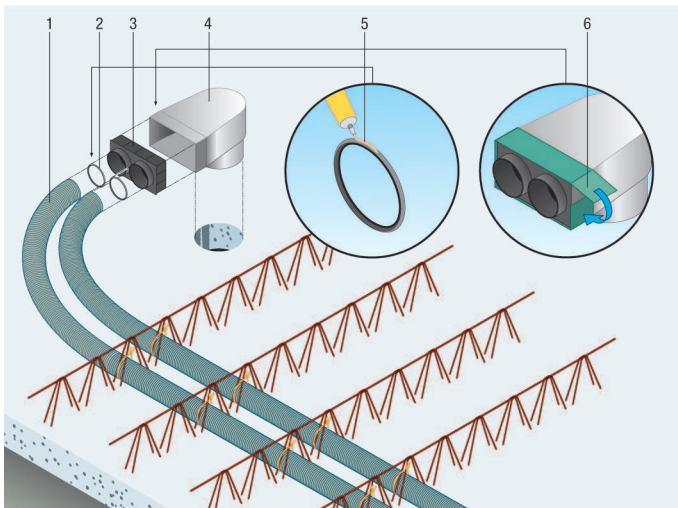

MF-V75

- Úhelník umístit na filigránový strop a v případě potřeby upevnit děrovanými železnými pásy
- Těsnící kroužek [2] nasadit na trubku. Těsnící kroužek umístit na druhou drážku flexibilní trubky [1]
- Trubku [1] propojit se vsuvným adaptérem [3]. Pro zjednodušení montáže je možné použít vhodný kluzný prostředek [5]
- Popsat trubku / úhelník, aby bylo zabráněno záměně

1 - ohebná trubka MF-F

2 - těsnící kroužek MF-FDR

3 - zásuvný adaptér MF-WE

4 - úhelník MF-WL

5 - při montáži těsnícího kroužku použít kluzný prostředek

6 - zásuvný adaptér fixovat na úhelník pomocí lepící pásky