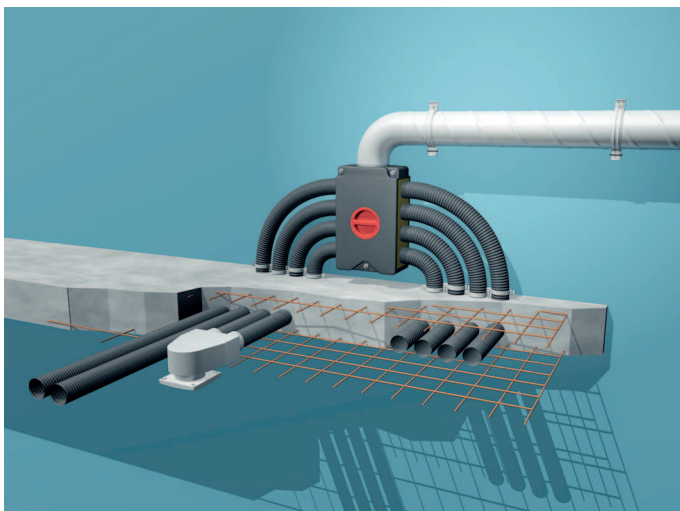

Potrubní systém MAICO Flex nabízí kompletní řešení pro novostavby nebo pro rekonstrukce. Systém se skládá z rozvaděčů, adaptérů, přívodních a odvodních ventilů a také ohebného potrubí ve třech různých jmenovitých velikostech. Systém je pak doplněn vhodným větracím zařízením MAICO.

### Flexibilní potrubní ventilační systém MAICOFlex v novostavbě

Pro novostavbu se doporučuje použít potrubí 63 mm, které je tvarově stálé a stabilní.

- Potrubí se pokládá přímo do betonu nebo se připevňuje k armování betonových stropů pomocí pásků.
- Rozvaděč je umístěn na stěně nad stropem.

### Flexibilní potrubní ventilační systém MAICOFlex při rekonstrukcích

- V případě rekonstrukce se nabízí také 2 typy trubek 75 mm a 90 mm.
- Položení ohebných trubek se provede v podvěšeném stropě.
- Upevnění trubek se provede pomocí přichytek, které se jednoduše a rychle nacvaknou.
- Rozvaděč je také instalován v podvěšeném stropě.

#### Výhody rozváděče vzduchu MF-V

- Montáž - systém "Klick" - geniální 360° čelisti garantuje rychlé připevnění ohebných trubek MF-F a spolehlivou těsnost.
- Potrubí lze připojit ve třech místech: nahoře, dole, vpředu. To umožňuje flexibilitu projektování a montáže.
- Jednoduché a rychlé čištění: odšroubovat revizní víko a nasadit vysavačový adaptér.
- Rozváděč pro 3 typy trubky: 63 / 75 / 90 mm
- Jednoduché upevnění rozváděče na stropě pomocí závitových tyčí.