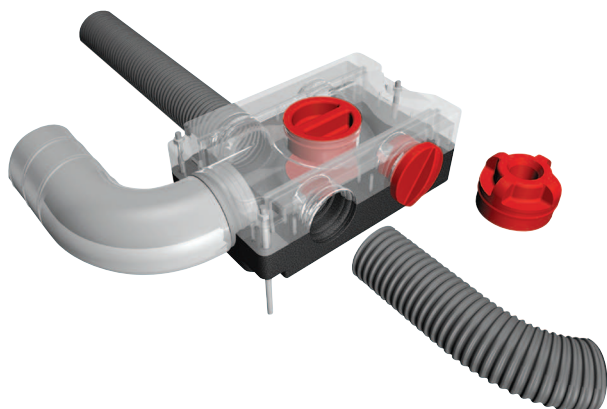

MF-VK90-7

Výhody adaptéru MF-A

- Montáž - systém "Klick" - díky inteligentnímu principu čelistí je montáž trubky MF-F do adaptéru otázkou sekundy. Nasunout - klick - hotovo!
- Lze připojit tři běžné typy trubek: 63 / 75 / 90 mm

Instalační pokyny - montážní úhelník, vsuvný adaptér

Instalace úhelníku a připojení flexibilní trubky probíhá následovně:

- Vyvrtat otvory pro úhelník [4]
- Vsuvný adaptér [3] pomocí lepicí pásky [6] fixovat na úhelník [4]
- Úhelník umístit na filigránový strop a v případě potřeby upevnit děrovanými železnými pásy
- Těsnící kroužek [2] nasadit na trubku. Těsnící kroužek umístit na druhou drážku flexibilní trubky [1]
- Trubku [1] propojit se vsuvným adaptérem [3]. Pro zjednodušení montáže je možné použít vhodný kluzný prostředek [5]
- Popsat trubku / úhelník, aby bylo zabráněno záměně