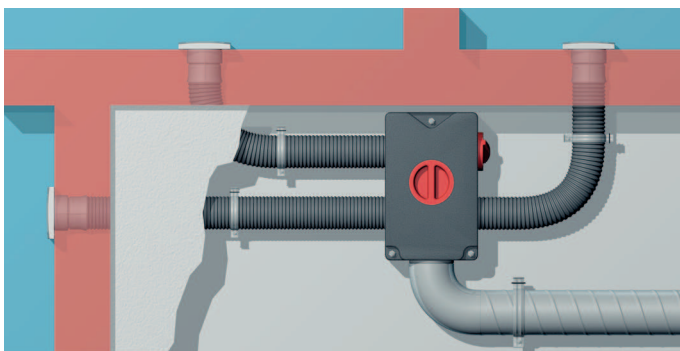

Flexibilní potrubní ventilační systém MAICOFlex v novostavbě

Pro novostavbu se doporučuje použít potrubí 63 mm, které je tvarově stálé a stabilní.

- Potrubí se pokládá přímo do betonu nebo se připevňuje k armování betonových stropů pomocí pásků.
- Rozvaděč je umístěn na stěně nad stropem.

Flexibilní potrubní ventilační systém MAICOFlex při rekonstrukcích

- V případě rekonstrukce se nabízí také 2 typy trubek 75 mm a 90 mm.
- Položení ohebných trubek se provede v podvěšeném stropě.
- Upevnění trubek se provede pomocí přichytek, které se jednoduše a rychle nacvaknou.
- Rozvaděč je také instalován v podvěšeném stropě.

MF-VK90-7

Flexibilní potrubní ventilační systém MAICOFlex - přehled

- Časově a finančně úsporný, protože montáž je podstatně rychlejší než u tradičních řešení vzduchotechniky.
- Optimální hygienické podmínky díky jednoduché možnosti čištění a hladkému povrchu vnitřních stěn, které zabraňují usazování nečistot.
- K dispozici jsou všechny komponenty systému.
- Flexibilní pokládání díky vysoké pevnosti trubek.

Dvě základní komponenty MAICOFlex systému

Výhody rozváděče vzduchu MF-V

- Montáž - systém "Klick" - geniální 360° čelist garantuje rychlé připevnění ohebných trubek MF-F a spolehlivou těsnost.
- Potrubí lze připojit ve třech místech: nahoře, dole, vpředu. To umožňuje flexibilitu projektování a montáže.
- Jednoduché a rychlé čištění: odšroubovat revizní víko a nasadit vysavačový adaptér.
- Rozváděč pro 3 typy trubky: 63 / 75 / 90 mm
- Jednoduché upevnění rozváděče na stropě pomocí závitových tyčí.