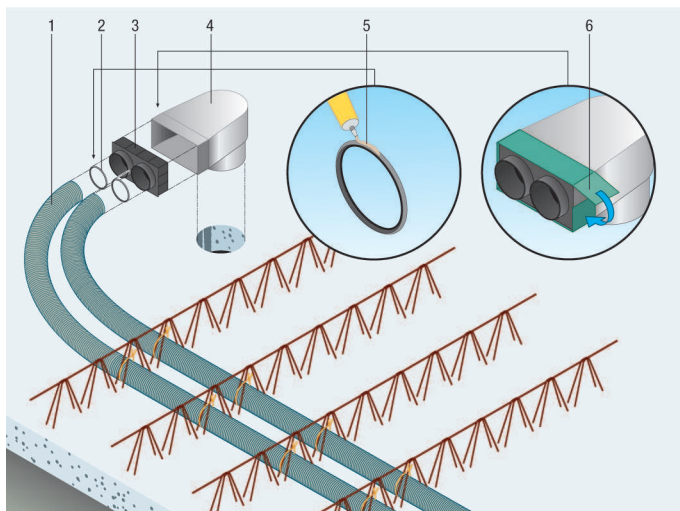

MF-VK90-7

1 - ohebná trubka MF-F

2 - těsnící kroužek MF-FDR

3 - zásuvný adaptér MF-WE

4 - úhelník MF-WL

5 - při montáži těsnícího kroužku použít kluzný prostředek

6 - zásuvný adaptér fixovat na úhelník pomocí lepicí pásky