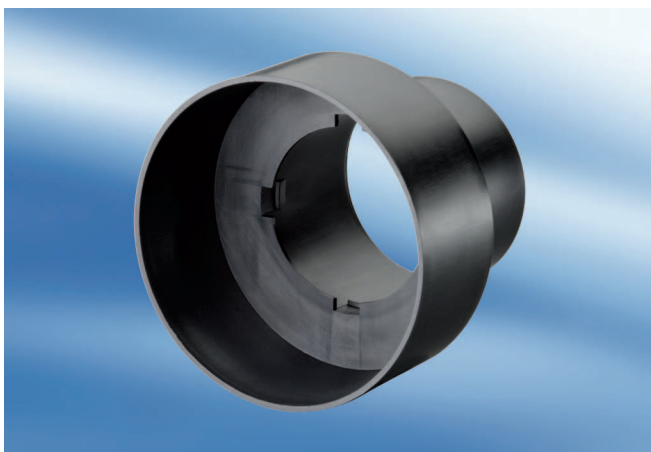

Potrubní systém MAICO Flex nabízí kompletní řešení pro novostavby nebo pro rekonstrukce. Systém se skládá z rozvaděčů, adaptérů, přívodních a odvodních ventilů a také ohebného potrubí ve třech různých jmenovitých velikostech. Systém je pak doplněn vhodným větracím zařízením MAICO.

Flexibilní potrubní ventilační systém MAICOFlex - přehled

- Časově a finančně úsporný, protože montáž je podstatně rychlejší než u tradičních řešení vzduchotechniky.
- Optimální hygienické podmínky díky jednoduché možnosti čištění a hladkému povrchu vnitřních stěn, které zabraňují usazování nečistot.
- K dispozici jsou všechny komponenty systému.
- Flexibilní pokládání díky vysoké pevnosti trubek.

Dvě základní komponenty MAICOFlex systému

Výhody rozváděče vzduchu MF-V

- Montáž - systém "Klick" - geniální 360° čelist garantuje rychlé připevnění ohebných trubek MF-F a spolehlivou těsnost.
- Potrubí lze připojit ve třech místech: nahoře, dole, vpředu. To umožňuje flexibilitu projektování a montáže.
- Jednoduché a rychlé čištění: odšroubovat revizní víko a nasadit vysavačový adaptér.
- Rozváděč pro 3 typy trubky: 63 / 75 / 90 mm
- Jednoduché upevnění rozváděče na stropě pomocí závitových tyčí.

Výhody adaptéru MF-A

- Montáž - systém "Klick" - díky inteligentnímu principu čelistí je montáž trubky MF-F do adaptéru otázkou sekundy. Nasunout - klick - hotovo!
- Lze připojit tři běžné typy trubek: 63 / 75 / 90 mm