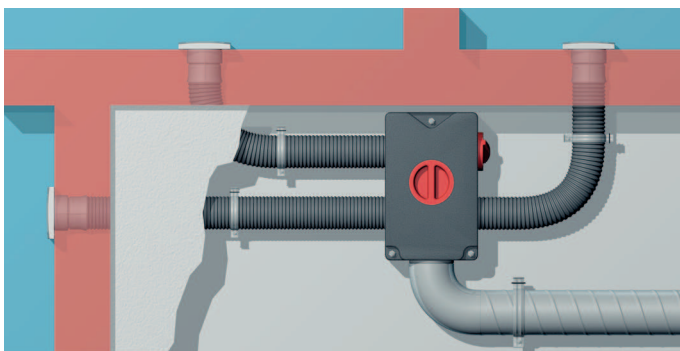

Potrubní systém MAICO Flex nabízí kompletní řešení pro novostavby nebo pro rekonstrukce. Systém se skládá z rozvaděčů, adaptérů, přívodních a odvodních ventilů a také ohebného potrubí ve třech různých jmenovitých velikostech. Systém je pak doplněn vhodným větracím zařízením MAICO.

Flexibilní potrubní ventilační systém MAICOFlex v novostavbě

Pro novostavbu se doporučuje použít potrubí 63 mm, které je tvarově stálé a stabilní.

- Potrubí se pokládá přímo do betonu nebo se připevňuje k armování betonových stropů pomocí pásků.
- Rozvaděč je umístěn na stěně nad stropem.

Flexibilní potrubní ventilační systém MAICOFlex při rekonstrukcích

- V případě rekonstrukce se nabízí také 2 typy trubek 75 mm a 90 mm.
- Položení ohebných trubek se provede v podvěšeném stropě.
- Upevnění trubek se provede pomocí přichytek, které se jednoduše a rychle nacvaknou.
- Rozvaděč je také instalován v podvěšeném stropě.

Dvě základní komponenty MAICOFlex systému

Výhody rozváděče vzduchu MF-V

- Montáž - systém "Klick" - geniální 360° čelist garantuje rychlé připevnění ohebných trubek MF-F a spolehlivou těsnost.
- Potrubí lze připojit ve třech místech: nahoře, dole, vpředu. To umožňuje flexibilitu projektování a montáže.
- Jednoduché a rychlé čištění: odšroubovat revizní víko a nasadit vysavačový adaptér.
- Rozváděč pro 3 typy trubky: 63 / 75 / 90 mm
- Jednoduché upevnění rozváděče na stropě pomocí závitových tyčí.