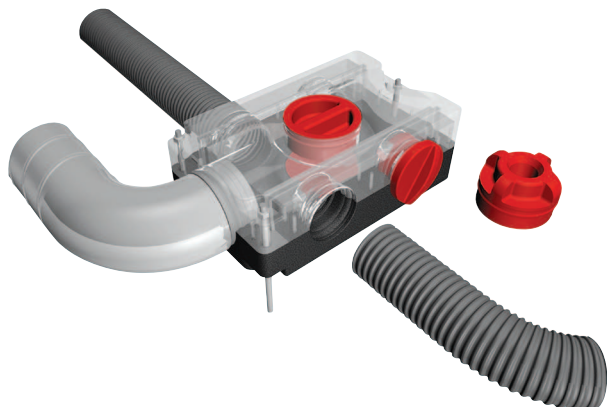

Potrubní systém MAICO Flex nabízí kompletní řešení pro novostavby nebo pro rekonstrukce. Systém se skládá z rozvaděčů, adaptérů, přívodních a odvodních ventilů a také ohebného potrubí ve třech různých jmenovitých velikostech. Systém je pak doplněn vhodným větracím zařízením MAICO.

Flexibilní potrubní ventilační systém MAICOFlex při rekonstrukcích

- V případě rekonstrukce se nabízí také 2 typy trubek 75 mm a 90 mm.
- Položení ohebných trubek se provede v podvěšeném stropě.
- Upevnění trubek se provede pomocí přichytek, které se jednoduše a rychle nacvaknou.
- Rozvaděč je také instalován v podvěšeném stropě.

Flexibilní potrubní ventilační systém MAICOFlex - přehled

- Časově a finančně úsporný, protože montáž je podstatně rychlejší než u tradičních řešení vzduchotechniky.
- Optimální hygienické podmínky díky jednoduché možnosti čištění a hladkému povrchu vnitřních stěn, které zabraňují usazování nečistot.
- K dispozici jsou všechny komponenty systému.
- Flexibilní pokládání díky vysoké pevnosti trubek.

Dvě základní komponenty MAICOFlex systému

Výhody rozváděče vzduchu MF-V

- Montáž - systém "Klick" - geniální 360° čelist garantuje rychlé připevnění ohebných trubek MF-F a spolehlivou těsnost.
- Potrubí lze připojit ve třech místech: nahoře, dole, vpředu. To umožňuje flexibilitu projektování a montáže.
- Jednoduché a rychlé čištění: odšroubovat revizní víko a nasadit vysavačový adaptér.
- Rozváděč pro 3 typy trubky: 63 / 75 / 90 mm
- Jednoduché upevnění rozváděče na stropě pomocí závitových tyčí.