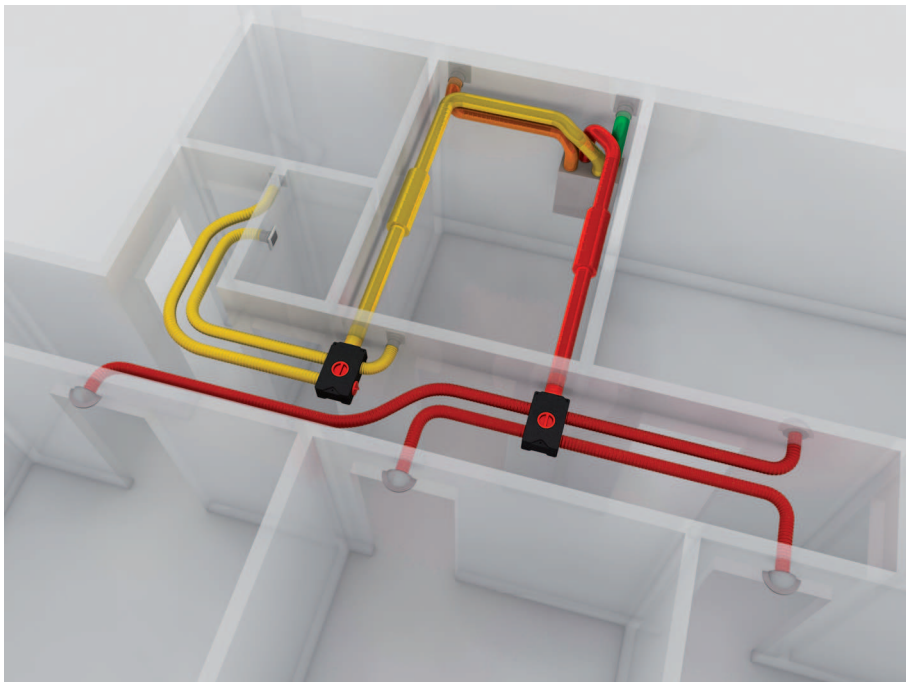

Potrubní systém MAICO Flex nabízí kompletní řešení pro novostavby nebo pro rekonstrukce. Systém se skládá z rozvaděčů, adaptérů, přívodních a odvodních ventilů a také ohebného potrubí ve třech různých jmenovitých velikostech. Systém je pak doplněn vhodným větracím zařízením MAICO.

Flexibilní potrubní ventilační systém MAICOFlex v novostavbě

Pro novostavbu se doporučuje použít potrubí 63 mm, které je tvarově stálé a stabilní.

- Potrubí se pokládá přímo do betonu nebo se připevňuje k armování betonových stropů pomocí pásků.
- Rozvaděč je umístěn na stěně nad stropem.

Flexibilní potrubní ventilační systém MAICOFlex při rekonstrukcích

- V případě rekonstrukce se nabízí také 2 typy trubek 75 mm a 90 mm.
- Položení ohebných trubek se provede v podvěšeném stropě.
- Upevnění trubek se provede pomocí přichytek, které se jednoduše a rychle nacvaknou.
- Rozvaděč je také instalován v podvěšeném stropě.

Dvě základní komponenty MAICOFlex systému

Výhody rozváděče vzduchu MF-V

- Montáž - systém "Klick" - geniální 360° čelist garantuje rychlé připevnění ohebných trubek MF-F a spolehlivou těsnost.
- Potrubí lze připojit ve třech místech: nahoře, dole, vpředu. To umožňuje flexibilitu projektování a montáže.
- Jednoduché a rychlé čištění: odšroubovat revizní víko a nasadit vysavačový adaptér.
- Rozváděč pro 3 typy trubky: 63 / 75 / 90 mm
- Jednoduché upevnění rozváděče na stropě pomocí závitových tyčí.