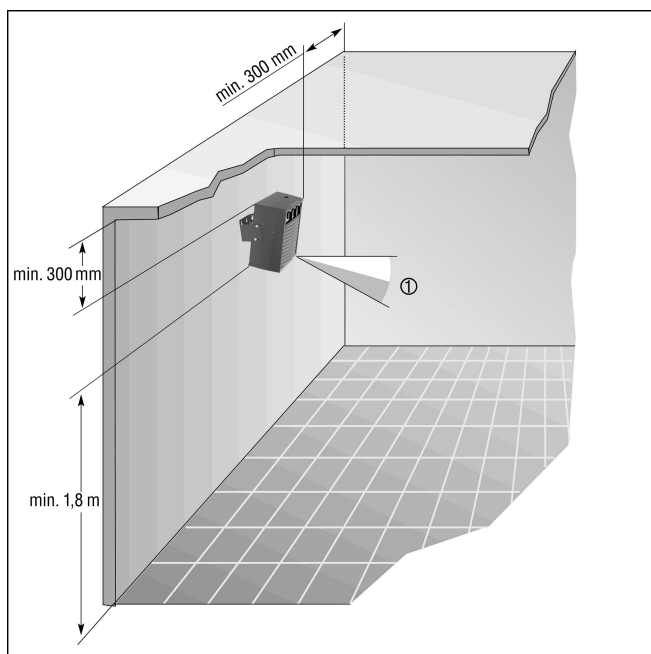

PDH 5

Nástěnná montáž

- Ohřívač lze instalovat s nakloněním 7,5° nebo 15° dopředu.
 - Zároveň může být otočen o 30° v horizontálním směru.
- Stojan při nástěnné montáži odšroubovat.

① Ohřívač vzduchu PEH