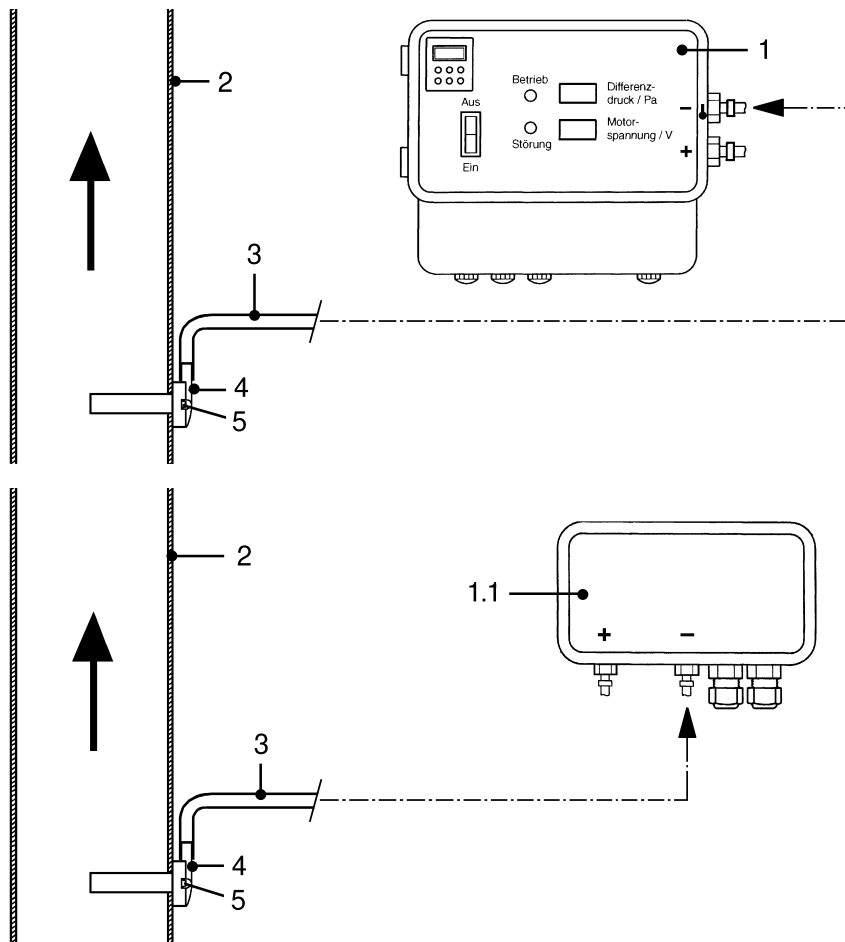

# Centro-PT

- 1. Regulace tlaku
- 1.1. Měřicí tlakový box
- 2. Větrací kanál
- 3. Vzduchová hadička
- 4. Měrka
- 5. Šroub