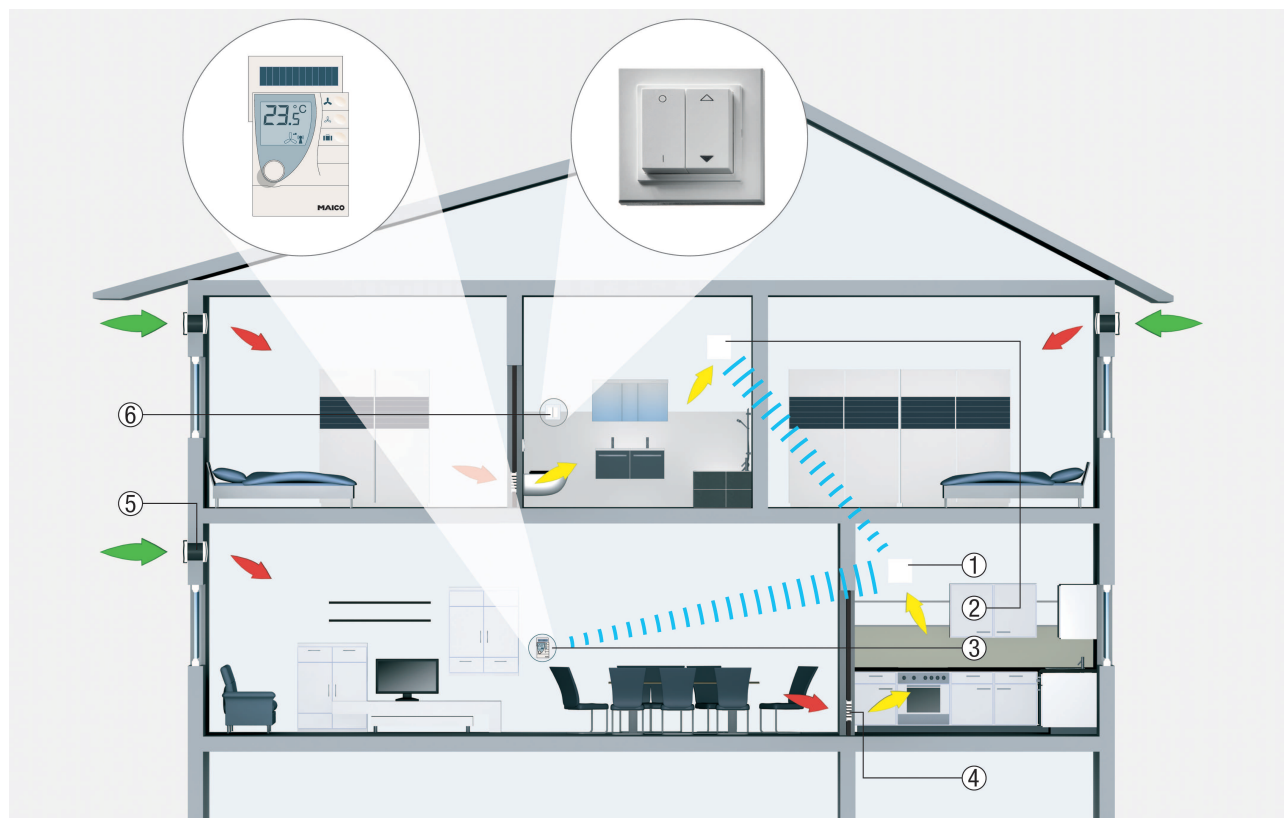

ECA 150 ipro KRC

- ① Ventilátor ECA 100 ipro RC (Master)
- ② Ventilátor ECA 100 ipro RC (Slave)
- ③ Regulace ovzduší RLS RC
- ④ Dveřní mřížka MLK
- ⑤ Přívodní prvek venkovního vzduchu ALD
- ⑥ FM spínač DS RC

ER

- Jednotrubní ventilátor bude instalován především v protipožárních systémech nebo pokud bude potřeba překonávat vysoké tlakové ztráty potrubí. U tohoto typu ventilátoru může být vícero bytů a prostorů ve více poschodích připojeno na společné hlavní potrubní vedení.