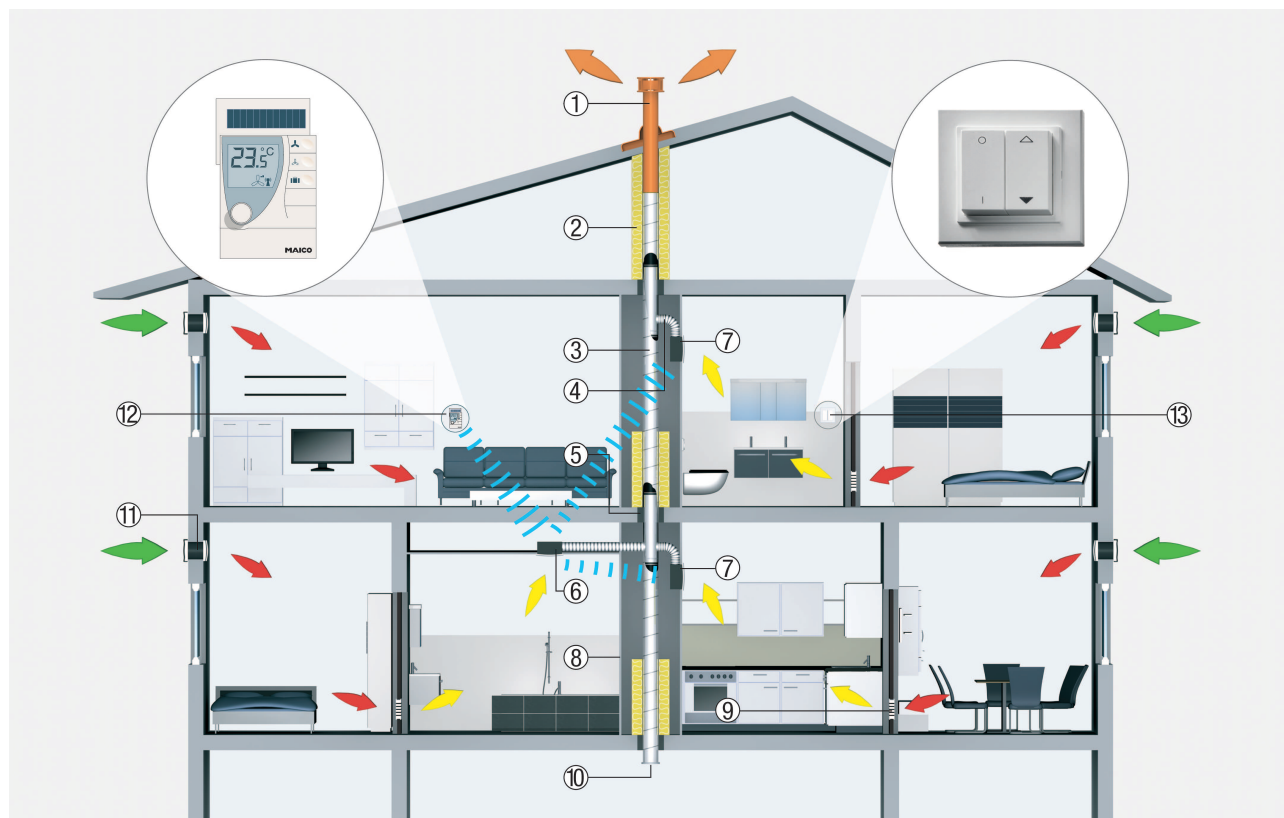

#### ECA 100 ipro

- Ventilátor pro malé prostory ECA je především určen pro odvětrávání skrz venkovní stěnu nebo prostřednictvím krátkého potrubí do max. délky 5 m. U ventilátoru ECA jsou k dispozici tyto FM varianty:
  - ECA 100 ipro RC: S integrovaným FM přijímačem.
  - ECA 100 ipro RCH: S integrovaným FM přijímačem a 2-stupňovou plně automatickou regulací vlhkosti.

## ECA 150 ipro KRC

- ① Ventilátor ECA 100 ipro RC (Master)
- ② Ventilátor ECA 100 ipro RC (Slave)
- ③ Regulace ovzduší RLS RC
- ④ Dveřní mřížka MLK
- ⑤ Přívodní prvek venkovního vzduchu ALD
- ⑥ FM spínač DS RC

**ER**

- Jednotrubní ventilátor bude instalován především v protipožárních systémech nebo pokud bude potřeba překonávat vysoké tlakové ztráty potrubí. U tohoto typu ventilátoru může být vícero bytů a prostorů ve více poschodích připojeno na společné hlavní potrubní vedení.

## ECA 150 ipro KRC

- ① Střešní průchod
- ② Izolace (požární ochrana a
- ③ zabránění tvorby kondenzátu)
- ④ Hlavní vedení
- ⑤ Připojovací vedení
- ⑥ Stropní zálivka
- ⑦ Ventilátor ER 100 RC (Master)
- ⑧ Ventilátor ER 100 RC (Slave)
- ⑨ Větrací nebo instalační šachta
- ⑩ Dveřní mřížka MLK
- ⑪ Otvor pro čištění, víko
- ⑫ Přívodní prvek venkovního vzduchu ALD
- ⑬ Regulace ovzduší RLS RC
- ⑭ FM spínač DS RC