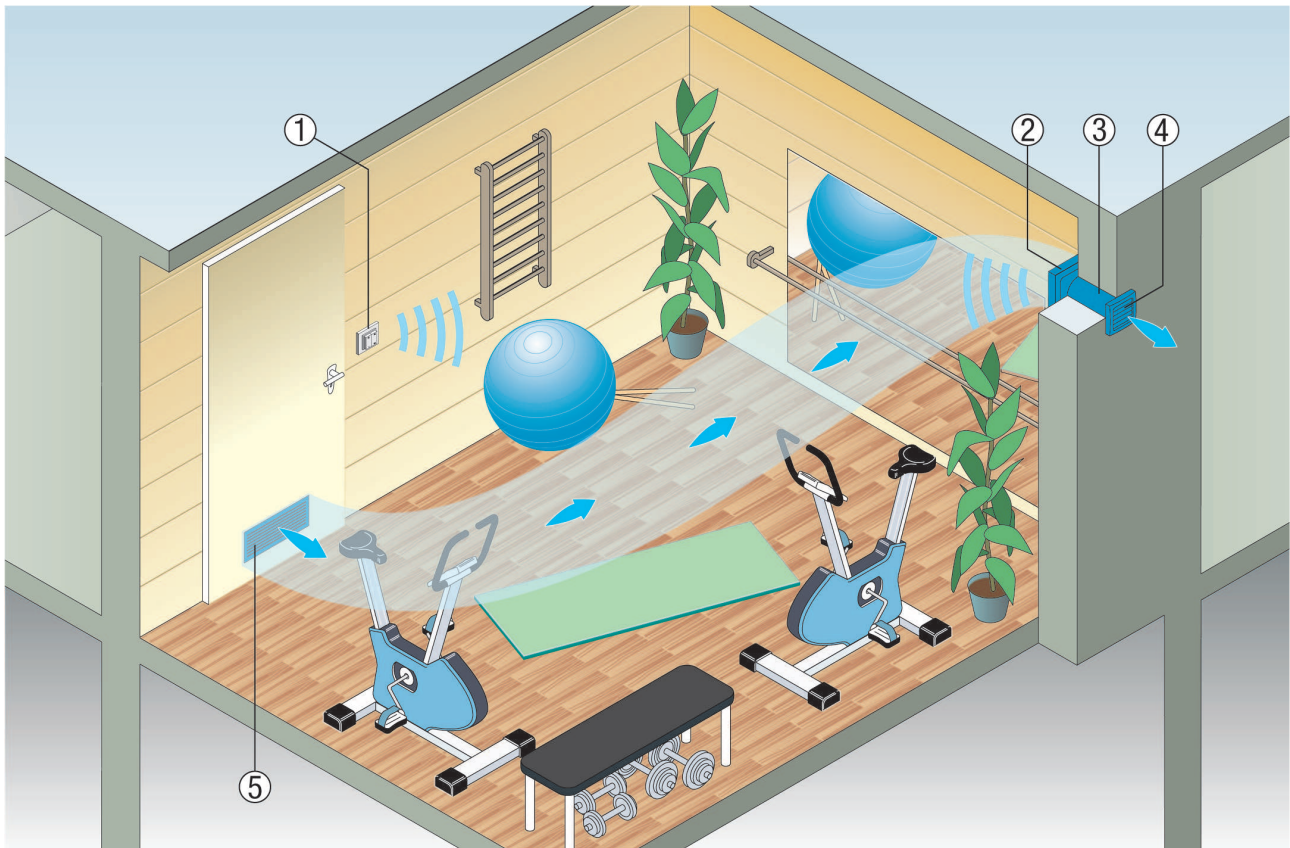

ECA 150 ipro KRC

- ① FM spínač DS RC
- ② Malý ventilátor ECA 150 ipro
- ③ Stěnový průchod WH150
- ④ Uzavírací klapka AP 150
- ⑤ Dveřní mřížka MLK