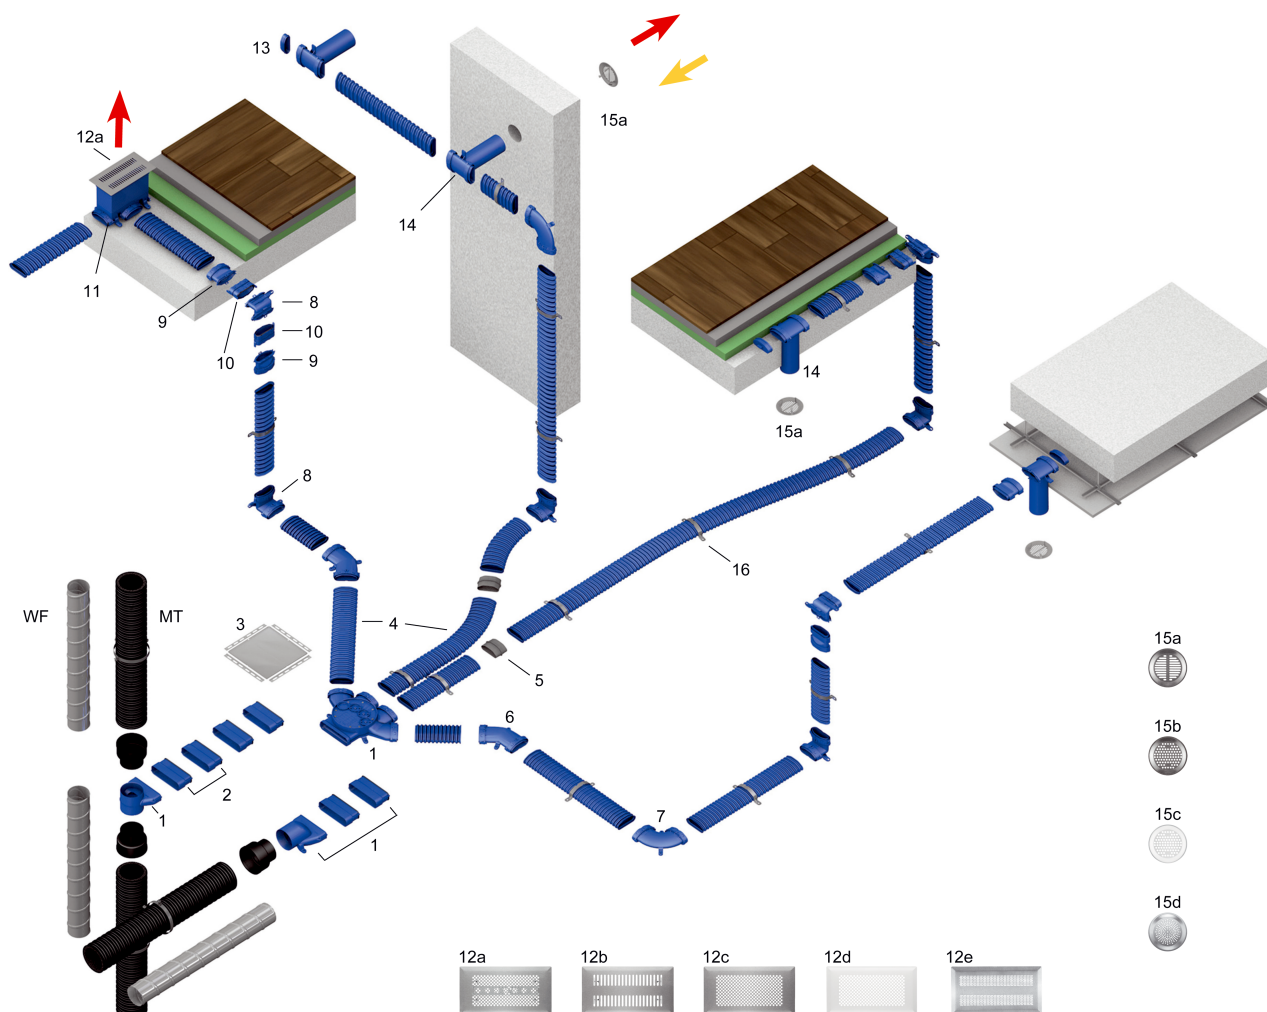

FFS-BA

- 1 - Sada rozváděče vzduchu - rozváděč, vertikální a horizontální rozváděčový přechod
- 2 - Prodloužení rozváděče vzduchu, 4 adaptéry a revizní víko FFS-V4
- 2 - Prodloužení rozváděče vzduchu FFS-V
- 3 - Kryt rozváděče vzduchu FFS-VD
- 4 - Ohebná oválná trubka FFS-R52
- 5 - Spojka FFS-M
- 6 - Horizontální plochý oblouk 45° FFS-BH45
- 7 - Horizontální plochý oblouk 90° FFS-BH90
- 8 - Vertikální plochý oblouk 90° FFS-BV
- 9 - Přechodový kus pro otočení 180° FFS-Ü180
- 10 - Propojovací kus FFS-VS
- 11 - Podlahová výústka FFS-BA
- 12a - Podlahová mřížka, kartáčovaná nerez FFS-FGR
- 12b - Podlahová mřížka, kartáčovaná nerez FFS-FG
- 12c - Podlahová mřížka, kartáčovaná nerez FFS-FGB
- 12d - Podlahová mřížka, bíle lakovaná nerez FFS-FGBW
- 12e - Podlahová mřížka, kartáčovaná nerez FFS-FGE
- 13 - Záslepka FFS-D