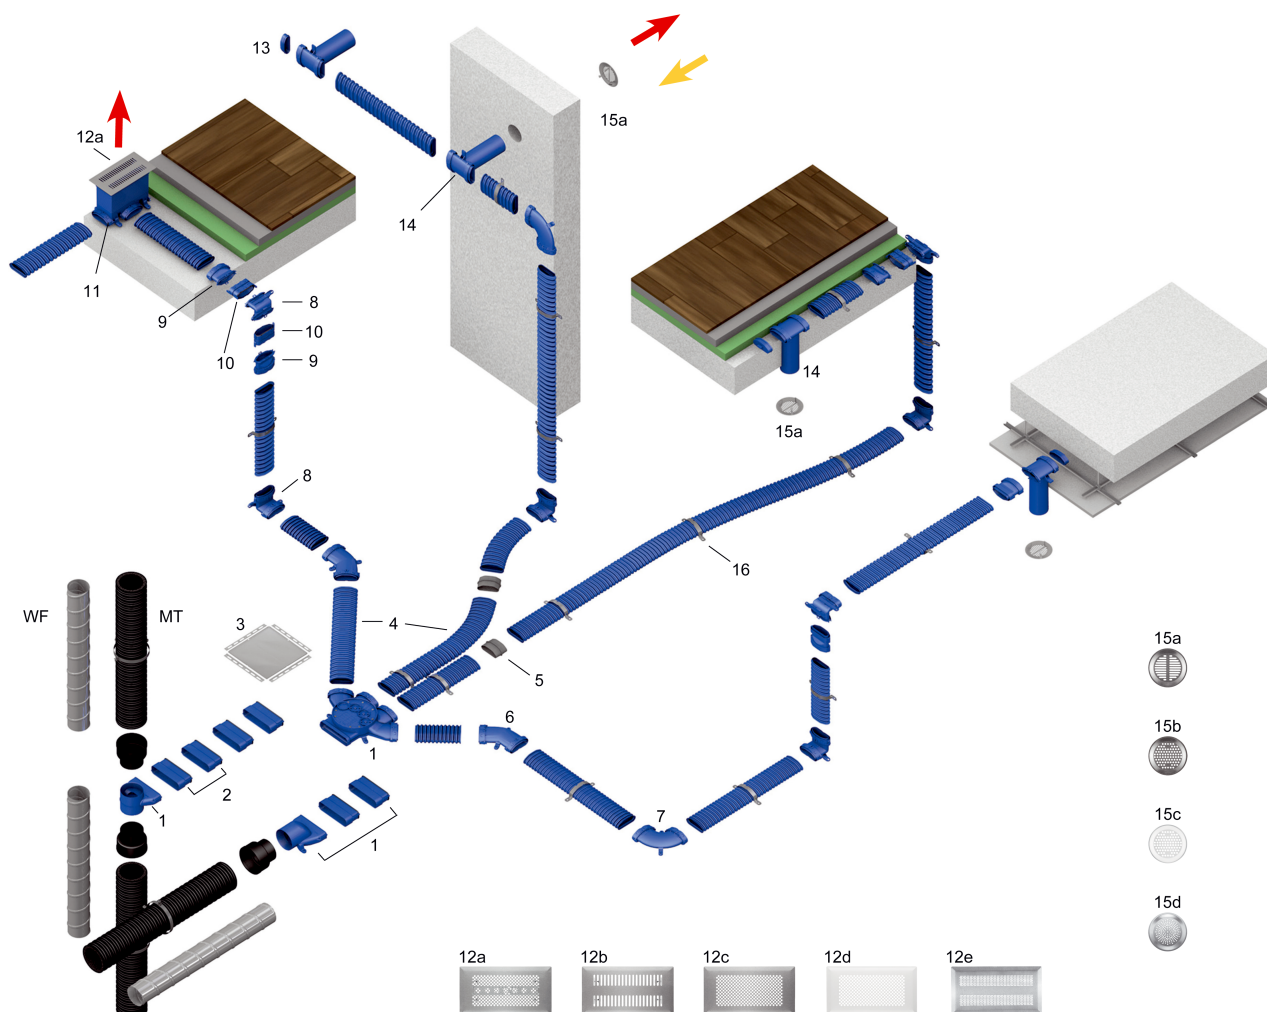

FFS-D

- 1 - Sada rozváděče vzduchu - rozváděč, vertikální a horizontální rozváděčový přechod
- 2 - Prodloužení rozváděče vzduchu, 4 adaptéry a revizní víko FFS-V4
- 2 - Prodloužení rozváděče vzduchu FFS-V
- 3 - Kryt rozváděče vzduchu FFS-VD
- 4 - Ohebná oválná trubka FFS-R52
- 5 - Spojka FFS-M
- 6 - Horizontální plochý oblouk 45° FFS-BH45
- 7 - Horizontální plochý oblouk 90° FFS-BH90
- 8 - Vertikální plochý oblouk 90° FFS-BV
- 9 - Přechodový kus pro otočení 180° FFS-Ü180
- 10 - Propojovací kus FFS-VS
- 11 - Podlahová výústka FFS-BA
- 12a - Podlahová mřížka, kartáčovaná nerez FFS-FGR
- 12b - Podlahová mřížka, kartáčovaná nerez FFS-FG
- 12c - Podlahová mřížka, kartáčovaná nerez FFS-FGB
- 12d - Podlahová mřížka, bíle lakovaná nerez FFS-FGBW
- 12e - Podlahová mřížka, kartáčovaná nerez FFS-FGE
- 13 - Záslepka FFS-D