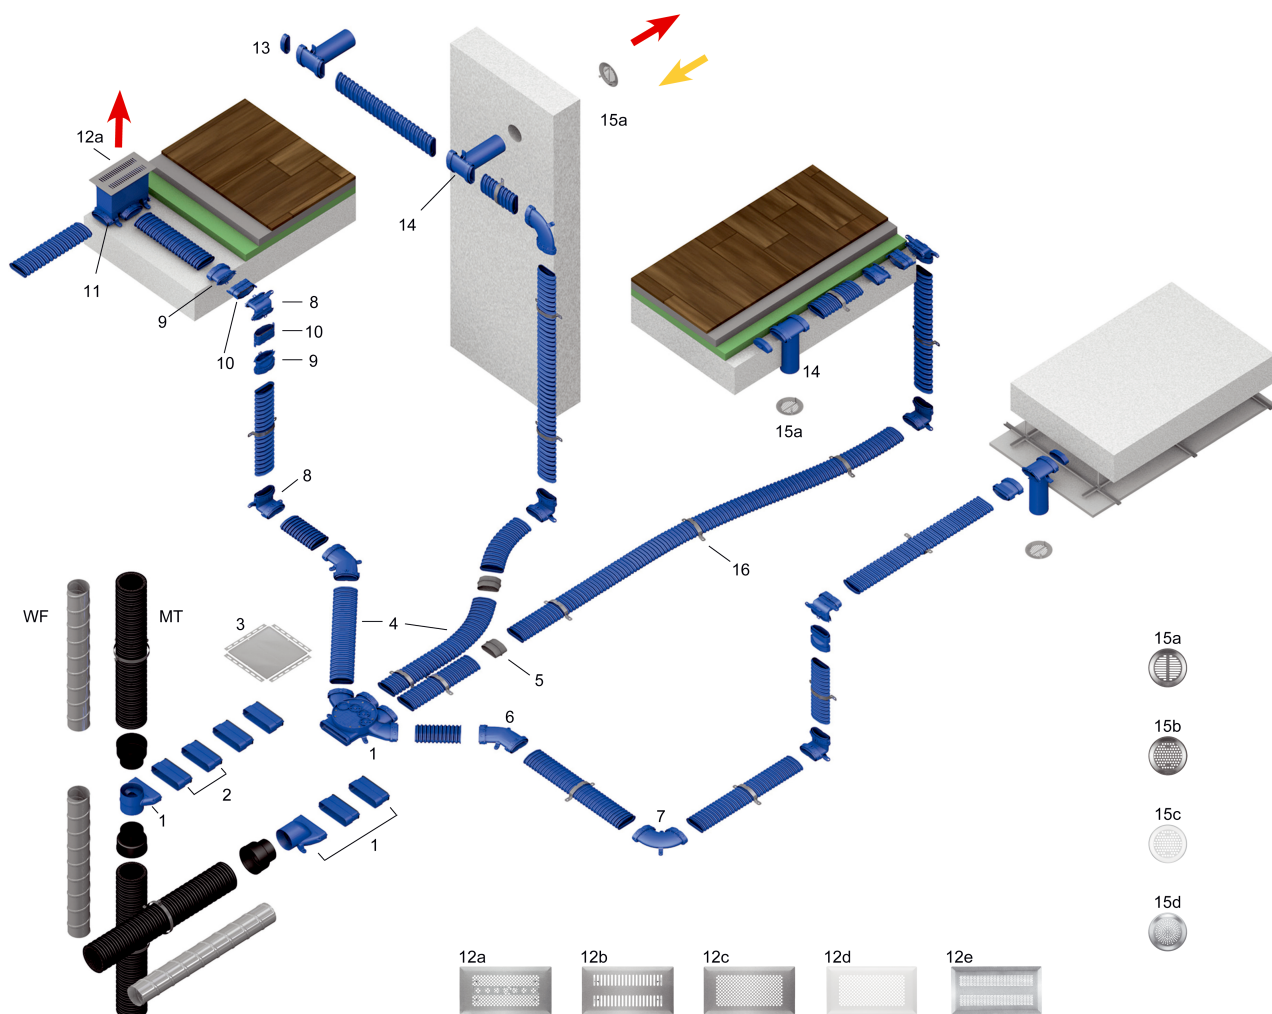

FFS-FGB

- 1 - Sada rozváděče vzduchu - rozváděč, vertikální a horizontální rozváděčový přechod
- 2 - Prodloužení rozváděče vzduchu, 4 adaptéry a revizní víko FFS-V4
- 2 - Prodloužení rozváděče vzduchu FFS-V
- 3 - Kryt rozváděče vzduchu FFS-VD
- 4 - Ohebná oválná trubka FFS-R52
- 5 - Spojka FFS-M
- 6 - Horizontální plochý oblouk 45° FFS-BH45
- 7 - Horizontální plochý oblouk 90° FFS-BH90
- 8 - Vertikální plochý oblouk 90° FFS-BV
- 9 - Přechodový kus pro otočení 180° FFS-Ü180
- 10 - Propojovací kus FFS-VS
- 11 - Podlahová výústka FFS-BA
- 12a - Podlahová mřížka, kartáčovaná nerez FFS-FGR
- 12b - Podlahová mřížka, kartáčovaná nerez FFS-FG
- 12c - Podlahová mřížka, kartáčovaná nerez FFS-FGB
- 12d - Podlahová mřížka, bíle lakovaná nerez FFS-FGBW
- 12e - Podlahová mřížka, kartáčovaná nerez FFS-FGE
- 13 - Záslepka FFS-D